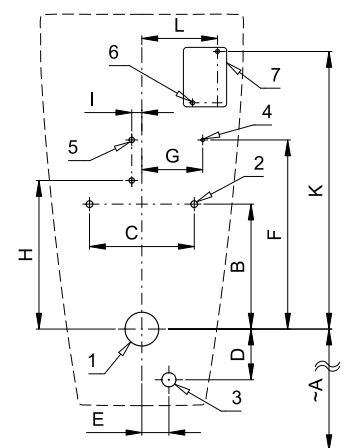

## Technická specifikace

- 1 - odpadní potrubí Ø 50 mm
- 2 - 2 x otvory pro úchyty
- 3 - přívod vody G 1/2"
- 4 - napájecí kabel 24 V DC nebo 230 V AC
- 5 - 2x otvor pro hmoždinku Ø 8 mm
- 6 - 2 x otvor pro hmoždinku zdroje Ø 8 mm
- 7 - napájecí zdroj SLZ 06 u verze SLP 99Z

### Vstup vody

vnější závit G 1/2"