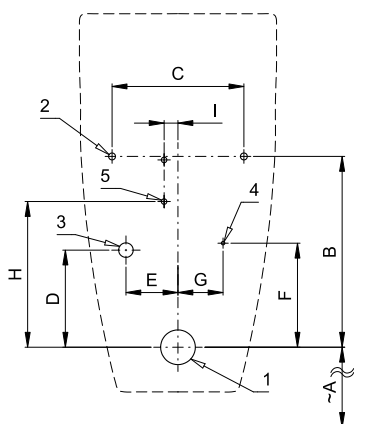

Radarový splachovač pro pisoár VENTICELLO (Villeroy Boch) 5504 SLP 99

SANELA
we make water cool®

SLP 99S

SLP 99Z

SLP 99B

Vlastnosti

- URČENO PRO PISOÁR VENTICELLO (Villeroy Boch) 5504
- obsahuje Bluetooth ovládání (aplikace Sanela control ke stažení)
- PISOÁR SE NEMUSÍ ZASÍLAT NA OSAZENÍ (RADAROVÝ SPLACHOVAČ JE DODÁVÁN SAMOSTATNĚ)
- SLP 99S - 24 V DC, předstěnová montáž (přívod vody je realizován flexi hadičkami)
- SLP 99Z - 230 V AC, včetně napájecího zdroje
- SLP 99B - 6 V, včetně pouzdra se 4 ks napájecích baterií
- úsporné splachování jedním litrem vody
- celý splachovací systém je umístěn za pisoárem
- reaguje pouze na použití pisoáru (vyhodnocuje změny, ke kterým dochází uvnitř pisoáru při průtoku kapaliny)
- doba splachování je nastavitelná od 0,5 do 15,5 sekundy
- nastavení parametrů a komunikace s elektronikou pomocí aplikace Sanela control (Bluetooth) nebo dálkového ovladače SLD 04 bez nutnosti demontáže pisoáru (akustická indikace nastavování)
- samočinné spláchnutí po 6 hodinách od posledního sepnutí ventilu
- možnost regulace průtoku vody rohovým ventilem
- po spláchnutí provede splachovač krátké doplnění vody do sifonu

Stavební připravenost

- 1 - odpadní potrubí Ø 50 mm
 2 - 2 x otvor pro úchyty
 3 - přívod vody G 1/2"
 4 - napájecí kabel 24 V DC nebo 230 V AC
 5 - 2 x otvor pro hmoždinky Ø 8 mm

Technická specifikace

Napájecí napětí

vnější závit G 1/2"

Výstup vody

výtoková armatura s těsněním

Ilustrační foto:

SLA 11

SLA 11A

SLA 11B

SLA 11C