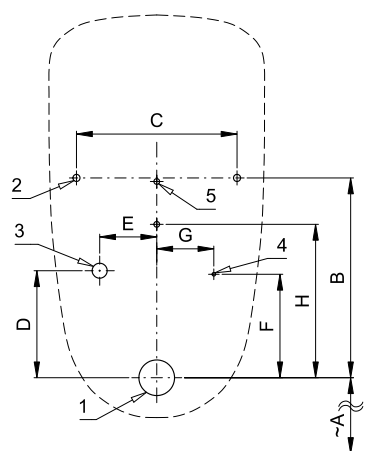

- při napájení 24 V DC 8 W
- při napájení 6 V 3 W

Doporučený pracovní tlak

- 0,1 - 0,6 MPa

Průtok

- 18 l/min (inf. údaj) vnější závit G 1/2"

Vstup vody

Výstup vody

výtoková armatura s těsněním

- 1 - odpadní potrubí Ø 50 mm
- 2 - 2 x otvory pro úchyty
- 3 - přívod vody G 1/2"
- 4 - napájecí kabel 24 V DC nebo 230 V AC
- 5 - 2 x otvor pro hmoždinku Ø 8 mm

Rozměry (mm)	A	B	C	D	E	F	G	H
SLP 99 - CONNECT	360	280	225	150	80	145	80	215