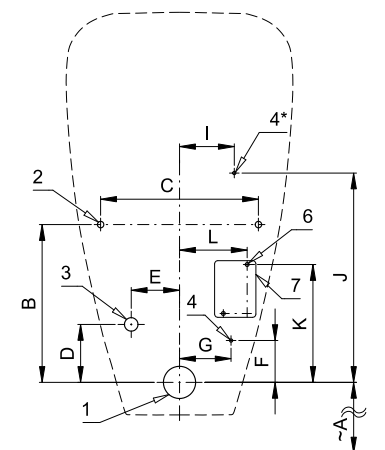

SLP 99RS

SLP 99RB

SLP 99RZ

Vlastnosti

- URČENO PRO PISOÁR DURA PLUS (Duravit) 083036
- obsahuje Bluetooth ovládání (aplikace Sanela control ke stažení)
- PISOÁR SE MUSÍ ZASÍLAT NA OSAZENÍ (RADAROVÉ ČIDLO JE NALEPENO NA ZADNÍ STRANĚ PISOÁRU)
- SLP 99RS - předstěnová montáž (přívod vody je realizován flexi hadičkami)
- SLP 99RZ - 230 V AC, včetně napájecího zdroje
- SLP 99RB - 6 V, včetně pouzdra se 4 ks napájecích baterií
- úsporné splachování jedním litrem vody
- celý splachovací systém je umístěn za pisoárem
- reaguje pouze na použití pisoáru (vyhodnocuje změny, ke kterým dochází uvnitř pisoáru při průtoku kapaliny)
- doba splachování je nastavitelná od 0,5 do 15,5 sekundy
- nastavení parametrů a komunikace s elektronikou pomocí aplikace Sanela control (Bluetooth) nebo dálkového ovladače SLD 04 bez nutnosti demontáže pisoáru (akustická indikace nastavování)
- samočinné spláchnutí po 6 hodinách od posledního sepnutí ventilu
- možnost regulace průtoku vody rohovým ventilem

Stavební připravenost

- 1 - odpadní potrubí Ø 50 mm
- 2 - 2 x otvory pro úchyty
- 3 - přívod vody G 1/2"
- 4 - napájecí kabel 24 V DC nebo 230 V AC
- 6 - 2 x otvor pro hmoždinku Ø 6 mm
- 7 - napájecí zdroj SLZ 06 (SLP 99RZ)

Rozměry (mm)	A	B	C	D	E	F	G	I	J	K	L
SLP 99 - DURA PLUS	435	245	245	90	75	65	80	85	325	188	105

* pro výšku přední hrany pisoáru 650 mm nad zemí

Technická specifikace

Napájecí napětí

- SLP 99RS 24 V DC
- SLP 99RZ 230 V AC/50 Hz
- SLP 99RB 6 V

Příkon

- při napájení 24 V DC 8 W
- při napájení 6 V 3 W

Doporučený pracovní tlak

0,1 - 0,6 MPa

Průtok

18 l/min
(inf. údaj)
vnější závit
G 1/2"
výtoková
armatura
s těsněním

Vstup vody

Výstup vody