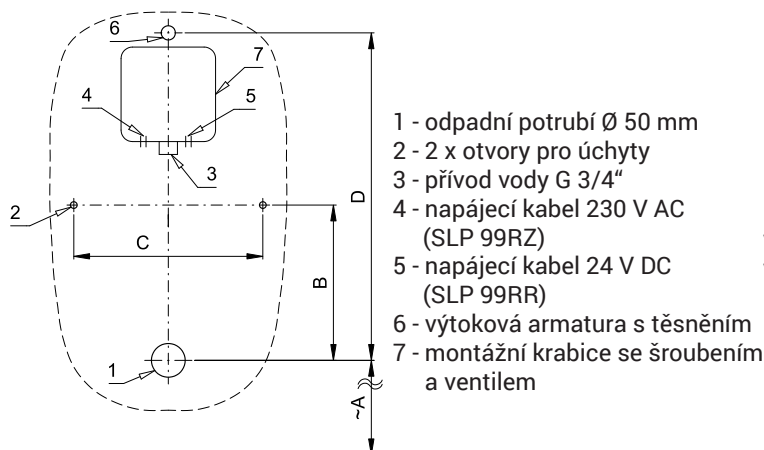

# Radarový splachovač pro pisoár CONNECT (Ideal Standard) E8166 SLP 99

**SANELA**  
we make water cool®

SLP 99RR

SLP 99RZ

## Vlastnosti

- URČENO PRO PISOÁR CONNECT (Ideal Standard) E8166
- obsahuje Bluetooth ovládání (aplikace Sanela control ke stažení)
- PISOÁR SE MUSÍ ZASÍLAT NA OSAZENÍ (RADAROVÉ ČIDLO JE NALEPENO NA ZADNÍ STRANĚ PISOÁRU)
- SLP 99RR - 24 V DC, součástí výrobku je montážní box s výtokovou armaturou, je nutno ho vestavět do stěny v prostoru za pisoárem
- SLP 99RZ - 230 V AC, včetně napájecího zdroje
- úsporné splachování jedním litrem vody
- celý splachovací systém je umístěn za pisoárem
- reaguje pouze na použití pisoáru (vyhodnocuje změny, ke kterým dochází uvnitř pisoáru při průtoku kapaliny)
- doba splachování je nastavitelná od 0,5 do 15,5 sekundy
- nastavení parametrů a komunikace s elektronikou pomocí aplikace Sanela control (Bluetooth) nebo dálkového ovladače SLD 04 bez nutnosti demontáže pisoáru (akustická indikace nastavování)
- samočinnné spláchnutí po 6 hodinách od posledního sepnutí ventilu
- možnost regulace průtoku vody kulovým ventilem

## Stavební připravenost

Rozměry (mm)	A	B	C	D
SLP 99 - CONNECT	420	230	280	485

\* pro výšku přední hrany pisoáru 650 mm nad zemí

## Technická specifikace

<b>Rozměr montážního boxu</b>	140 x 140 x 75 mm
<b>Napájecí napětí</b>	
▪ SLP 99RR	24 V DC
▪ SLP 99RZ	230 V AC/50 Hz
<b>Příkon</b>	
▪ při napájení 24 V DC	8 W
<b>Doporučený pracovní tlak</b>	0,1 - 0,6 MPa
<b>Průtok</b>	18 l/min (inf. údaj)
<b>Vstup vody</b>	vnější závit G 3/4"
<b>Výstup vody</b>	výtoková armatura s těsněním