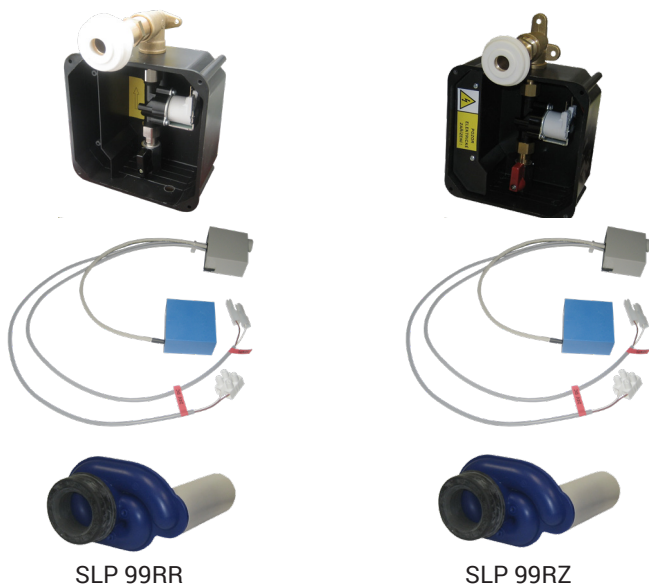

# Radarový splachovač pro pisoár CONNECT (Ideal Standard) E8166 SLP 99

**SANELA**  
we make water cool®

SLP 99RR

SLP 99RZ

## Vlastnosti

- URČENO PRO PISOÁR CONNECT (Ideal Standard) E8166
- obsahuje Bluetooth ovládání (aplikace Sanela control ke stažení)
- PISOÁR SE MUSÍ ZASÍLAT NA OSAZENÍ (RADAROVÉ ČIDLO JE NALEPENO NA ZADNÍ STRANĚ PISOÁRU)
- SLP 99RR - 24 V DC, součástí výrobku je montážní box s výtokovou armaturou, je nutno ho vestavět do stěny v prostoru za pisoárem
- SLP 99RZ - 230 V AC, včetně napájecího zdroje
- úsporné splachování jedním litrem vody
- celý splachovací systém je umístěn za pisoárem
- reaguje pouze na použití pisoáru (vyhodnocuje změny, ke kterým dochází uvnitř pisoáru při průtoku kapaliny)
- doba splachování je nastavitelná od 0,5 do 15,5 sekundy
- nastavení parametrů a komunikace s elektronikou pomocí aplikace Sanela control (Bluetooth) nebo dálkového ovladače SLD 04 bez nutnosti demontáže pisoáru (akustická indikace nastavování)
- samočinnné spláchnutí po 6 hodinách od posledního sepnutí ventilu
- možnost regulace průtoku vody kulovým ventilem

## Technická specifikace

<b>Rozměr montážního boxu</b>	140 x 140 x 75 mm
<b>Napájecí napětí</b>	
▪ SLP 99RR	24 V DC
▪ SLP 99RZ	230 V AC/50 Hz
<b>Příkon</b>	
▪ při napájení 24 V DC	8 W
<b>Doporučený pracovní tlak</b>	0,1 - 0,6 MPa
<b>Průtok</b>	18 l/min (inf. údaj)
<b>Vstup vody</b>	vnější závit G 3/4"
<b>Výstup vody</b>	výtoková armatura s těsněním

## Specifikace dodávky

SLP 99RR - obj. č. 01992 radarový splachovač včetně modulu Bluetooth lepený, montážní box s výtokovou armaturou, těsněním a elektromagnetickým ventilem, sifon, napájecí zdroj (SLP 99RZ)