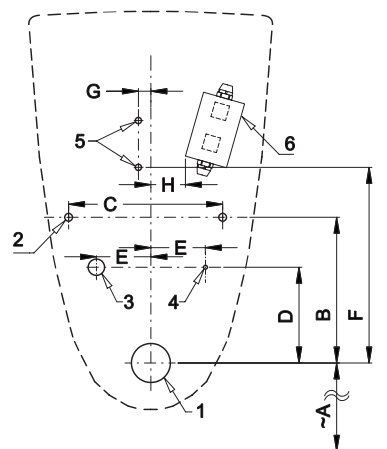

Ilustrační foto:

1OR5400

1OR54F00

Stavební připravenost

Technická specifikace

- 1 - odpadní potrubí Ø 50 mm
- 2 - 2 x otvory pro úchyty
- 3 - přívod vody G 1/2"
- 4 - přívod napájení 230 V AC (SLP 99Z) nebo 24 V DC (SLP 99S)
- 5 - 2 x otvor pro hmoždinku
- 6 - napájecí zdroj nebo bateriové pouzdro

Vstup vody

Výstup vody

- vnější závit G 1/2"
- výtoková armatura s těsněním

SLA 11

SLA 11A

SLA 11B

SLA 11C

Rozměry (mm)	A	B	C	D	E	F	G	H
SLP 99 - SFERA	450	180	200	110	70	235	13	50