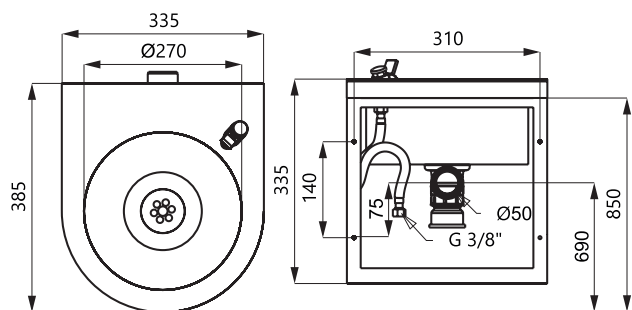

Nerezová pitná fontána SLUN 14

SLUN 14

Vlastnosti

- závěsná nerezová pitná fontána s tlačnou armaturou
- regulace průtoku vody na tlačném ventilu
- materiál AISI - 304
- povrch lesklý

Rozměry

Specifikace dodávky

SLUN 14 - obj. č. 93140 nerezová pitná fontána, pitná armatura, rohový ventil s filtrem, propojovací hadice, sifon, úchytová sada