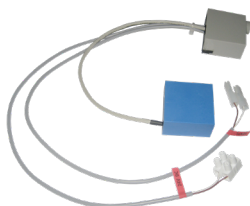

Radarový splachovač pro pisoár STYLE PAREO L26000 (Kolo), 236100 (Geberit) SLP 99

Vlastnosti

- URČENO PRO PISOÁR STYLE PAREO L26000 (Kolo), 236100 (Geberit)
- obsahuje Bluetooth ovládání (aplikace Sanela control ke stažení)
- PISOÁR SE MUSÍ ZASÍLAT NA OSAZENÍ (RADAROVÉ ČIDLO JE NALEPENO NA ZADNÍ STRANĚ PISOÁRU)
- SLP 99RR - 24 V DC, součástí výrobku je montážní box s výtokovou armaturou, je nutno ho vestavět do stěny v prostoru za pisoárem
- SLP 99RZ - 230 V AC, včetně napájecího zdroje
- úsporné splachování jedním litrem vody
- celý splachovací systém je umístěn za pisoárem
- reaguje pouze na použití pisoáru (vyhodnocuje změny, ke kterým dochází uvnitř pisoáru při průtoku kapaliny)
- doba splachování je nastavitelná od 0,5 do 15,5 sekundy
- nastavení parametrů a komunikace s elektronikou pomocí aplikace Sanela control (Bluetooth) nebo dálkového ovladače SLD 04 bez nutnosti demontáže pisoáru (akustická indikace nastavování)
- samočinné spláchnutí po 6 hodinách od posledního sepnutí ventilu
- možnost regulace průtoku vody kulovým ventilem
- po spláchnutí provede splachovač krátké doplnění vody do sifonu

SLP 99RR

SLP 99RZ

Stavební připravenost

- 1 - odpadní potrubí Ø 50 mm
- 2 - 2 x otvory pro úchyty
- 3 - přívod vody G 3/4"
- 4 - napájecí kabel 230 V AC (SLP 99RZ)
- 5 - napájecí kabel 24 V DC (SLP 99RR)
- 6 - výtoková armatura s těsněním
- 7 - montážní krabice se šroubením a ventilem

Rozměry (mm)	A	B	C	D
SLP 99 - STYLE PAREO	415	180	220	410

* pro výšku přední hrany pisoáru 650 mm nad zemí

Technická specifikace

Rozměr montážního boxu	140 x 140 x 75 mm
Napájecí napětí	
▪ SLP 99RR	24 V DC
▪ SLP 99RZ	230 V AC/50 Hz
Příkon	
▪ při napájení 24 V DC	8 W
Doporučený pracovní tlak	0,1 - 0,6 MPa
Průtok	18 l/min (inf. údaj)
Vstup vody	vnější závit G 3/4"
Výstup vody	výtoková armatura s těsněním