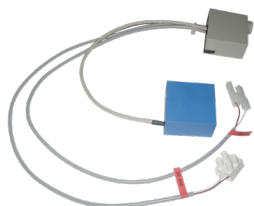

Radarový splachovač pro pisoár STYLE PAREO L26000 (Kolo), 236100 (Geberit) SLP 99

Vlastnosti

- URČENO PRO PISOÁR STYLE PAREO L26000 (Kolo), 236100 (Geberit)
- obsahuje Bluetooth ovládání (aplikace Sanela control ke stažení)
- PISOÁR SE MUSÍ ZASÍLAT NA OSAZENÍ (RADAROVÉ ČIDLO JE NALEPENO NA ZADNÍ STRANĚ PISOÁRU)
- SLP 99RR - 24 V DC, součástí výrobku je montážní box s výtokovou armaturou, je nutno ho vestavět do stěny v prostoru za pisoárem
- SLP 99RZ - 230 V AC, včetně napájecího zdroje
- úsporné splachování jedním litrem vody
- celý splachovací systém je umístěn za pisoárem
- reaguje pouze na použití pisoáru (vyhodnocuje změny, ke kterým dochází uvnitř pisoáru při průtoku kapaliny)
- doba splachování je nastavitelná od 0,5 do 15,5 sekundy
- nastavení parametrů a komunikace s elektronikou pomocí aplikace Sanela control (Bluetooth) nebo dálkového ovladače SLD 04 bez nutnosti demontáže pisoáru (akustická indikace nastavování)
- samočinné spláchnutí po 6 hodinách od posledního sepnutí ventilu
- možnost regulace průtoku vody kulovým ventilem
- po spláchnutí provede splachovač krátké doplnění vody do sifonu

SLP 99RR

SLP 99RZ

Stavební připravenost

- 1 - odpadní potrubí Ø 50 mm
- 2 - 2 x otvory pro úchyty
- 3 - přívod vody G 3/4"
- 4 - napájecí kabel 230 V AC (SLP 99RZ)
- 5 - napájecí kabel 24 V DC (SLP 99RR)
- 6 - výtoková armatura s těsněním
- 7 - montážní krabice se šroubením a ventilem

Rozměry (mm)	A	B	C	D
SLP 99 - STYLE PAREO	415	180	220	410

* pro výšku přední hrany pisoáru 650 mm nad zemí

Technická specifikace

Rozměr montážního boxu	140 x 140 x 75 mm
Napájecí napětí	
▪ SLP 99RR	24 V DC
▪ SLP 99RZ	230 V AC/50 Hz
Příkon	
▪ při napájení 24 V DC	8 W
Doporučený pracovní tlak	0,1 - 0,6 MPa
Průtok	18 l/min (inf. údaj)
Vstup vody	vnější závit G 3/4"
Výstup vody	výtoková armatura s těsněním