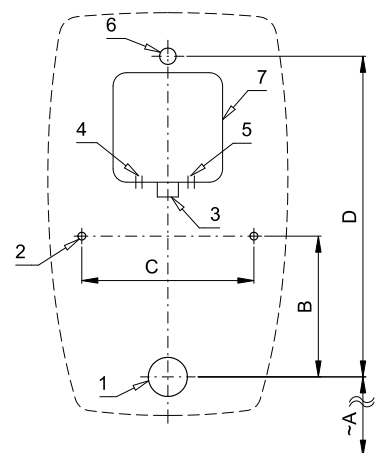

Radarový splachovač pro pisoár STYLE PAREO L26000 (Kolo), 236100 (Geberit) SLP 99

Vlastnosti

- URČENO PRO PISOÁR STYLE PAREO L26000 (Kolo), 236100 (Geberit)
- obsahuje Bluetooth ovládání (aplikace Sanela control ke stažení)
- PISOÁR SE MUSÍ ZASÍLAT NA OSAZENÍ (RADAROVÉ ČIDLO JE NALEPENO NA ZADNÍ STRANĚ PISOÁRU)
- SLP 99RR - 24 V DC, součástí výrobku je montážní box s výtokovou armaturou, je nutno ho vestavět do stěny v prostoru za pisoárem
- SLP 99RZ - 230 V AC, včetně napájecího zdroje
- úsporné splachování jedním litrem vody
- celý splachovací systém je umístěn za pisoárem
- reaguje pouze na použití pisoáru (vyhodnocuje změny, ke kterým dochází uvnitř pisoáru při průtoku kapaliny)
- doba splachování je nastavitelná od 0,5 do 15,5 sekundy
- nastavení parametrů a komunikace s elektronikou pomocí aplikace Sanela control (Bluetooth) nebo dálkového ovladače SLD 04 bez nutnosti demontáže pisoáru (akustická indikace nastavování)
- samočinné spláchnutí po 6 hodinách od posledního sepnutí ventilu
- možnost regulace průtoku vody kulovým ventilem
- po spláchnutí provede splachovač krátké doplnění vody do sifonu

SLP 99RR

SLP 99RZ

Stavební připravenost

- 1 - odpadní potrubí Ø 50 mm
- 2 - 2 x otvory pro úchyty
- 3 - přívod vody G 3/4"
- 4 - napájecí kabel 230 V AC (SLP 99RZ)
- 5 - napájecí kabel 24 V DC (SLP 99RR)
- 6 - výtoková armatura s těsněním
- 7 - montážní krabice se šroubením a ventilem

Rozměry (mm)	A	B	C	D
SLP 99 - STYLE PAREO	415	180	220	410

* pro výšku přední hrany pisoáru 650 mm nad zemí

Technická specifikace

Rozměr montážního boxu	140 x 140 x 75 mm
Napájecí napětí	
▪ SLP 99RR	24 V DC
▪ SLP 99RZ	230 V AC/50 Hz
Příkon	
▪ při napájení 24 V DC	8 W
Doporučený pracovní tlak	0,1 - 0,6 MPa
Průtok	18 l/min (inf. údaj)
Vstup vody	vnější závit G 3/4"
Výstup vody	výtoková armatura s těsněním