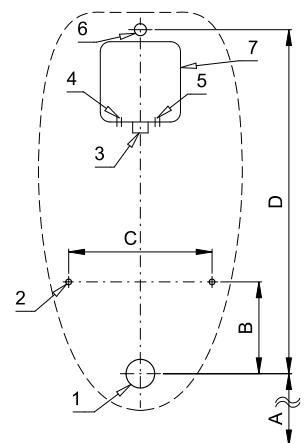

Vlastnosti

- URČENO PRO PISOÁR BEN (Duravit) 08473700
- obsahuje Bluetooth ovládání (aplikace Sanela control ke stažení)
- PISOÁR SE MUSÍ ZASÍLAT NA OSAZENÍ (RADAROVÉ ČIDLO JE NALEPENO NA ZADNÍ STRANĚ PISOÁRU)
- SLP 99RR - 24 V DC, součástí výrobku je montážní box s výtokovou armaturou, je nutno ho vestavět do stěny v prostoru za pisoárem
- SLP 99RZ - 230 V AC, včetně napájecího zdroje
- úsporné splachování jedním litrem vody
- celý splachovací systém je umístěn za pisoárem
- reaguje pouze na použití pisoáru (vyhodnocuje změny, ke kterým dochází uvnitř pisoáru při průtoku kapaliny)
- doba splachování je nastavitelná od 0,5 do 15,5 sekundy
- nastavení parametrů a komunikace s elektronikou pomocí aplikace Sanela control (Bluetooth) nebo dálkového ovladače SLD 04 bez nutnosti demontáže pisoáru (akustická indikace nastavování)
- samočinné spláchnutí po 6 hodinách od posledního sepnutí ventilu
- možnost regulace průtoku vody kulovým ventilem

Stavební připravenost

- 1 - odpadní potrubí Ø 50 mm
- 2 - 2 x otvory pro úchyty
- 3 - přívod vody G 3/4"
- 4 - napájecí kabel 230 V AC (SLP 99RZ)
- 5 - Napájecí kabel 24 V DC (SLP 99RR)
- 6 - 2 x otvor pro hmoždinku Ø 8 mm
- 7 - montážní krabice se šroubením a ventilem

Rozměry (mm)	A	B	C	D
SLP 99 - BEN	430	160	250	600

* pro výšku přední hrany pisoáru 650 mm nad zemí

Specifikace dodávky

- SLP 99RR - obj. č. 01992 radarový splachovač včetně modulu Bluetooth lepený, montážní box s výtokovou armaturou, těsněním a elektromagnetickým ventilem, sifon, napájecí zdroj (SLP 99RZ)
- SLP 99RZ - obj. č. 01995

Technická specifikace

- Rozměr montážního boxu** 140 x 140 x 75 mm
- Napájecí napětí**
- SLP 99RR 24 V DC
 - SLP 99RZ 230 V AC/50 Hz
- Příkon**
- při napájení 24 V DC 8 W
- Doporučený pracovní tlak** 0,1 - 0,6 MPa
- Průtok** 18 l/min (inf. údaj)
- Vstup vody** vnější závit G 3/4"
- Výstup vody** výtoková armatura s těsněním