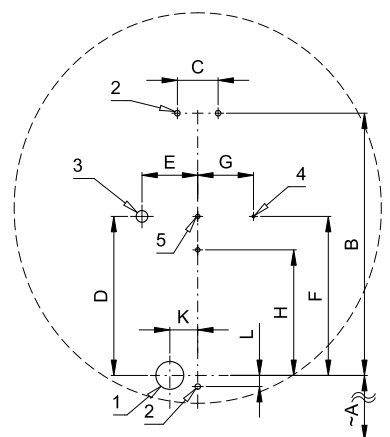

Radarový splachovač pro pisoár BALL (Cielo) ORBL SLP 99

SANELA
we make water cool®

Vlastnosti

- URČENO PRO PISOÁR BALL (Cielo) ORBL
- obsahuje Bluetooth ovládání (aplikace Sanela control ke stažení)
- PISOÁR SE NEMUSÍ ZASÍLAT NA OSAZENÍ (RADAROVÝ SPLACHOVAČ JE DODÁVÁN SAMOSTATNĚ)
- SLP 99S - 24 V DC, předstěnová montáž (přívod vody je realizován flexi hadičkami)
- SLP 99Z - 230 V AC, včetně napájecího zdroje
- SLP 99B - 6 V, včetně pouzdra se 4 ks napájecích baterií
- úsporné splachování jedním litrem vody
- celý splachovací systém je umístěn za pisoárem
- reaguje pouze na použití pisoáru (vyhodnocuje změny, ke kterým dochází uvnitř pisoáru při průtoku kapaliny)
- doba splachování je nastavitelná od 0,5 do 15,5 sekundy
- nastavení parametrů a komunikace s elektronikou pomocí aplikace Sanela control (Bluetooth) nebo dálkového ovladače SLD 04 bez nutnosti demontáže pisoáru (akustická indikace nastavování)
- samočinné spláchnutí po 6 hodinách od posledního sepnutí ventilu
- možnost regulace průtoku vody rohovým ventilem
- po spláchnutí provede splachovač krátké doplnění vody do sifonu

SLP 99S

SLP 99Z

SLP 99B

Stavební připravenost

- 1 - odpadní potrubí Ø 50 mm
2 - 2 x otvory pro úchyty
3 - přívod vody G 1/2"
4 - napájecí kabel 24 V DC nebo 230 V AC
5 - 2 x otvor pro hmoždinku Ø 8 mm

Rozměry (mm)	A	B	C	D	E	F	G	H	K	L
SLP 99 - BALL	448	467	73	285	100	285	100	225	50	33

0,1 - 0,6 MPa

Průtok

12 l/min (inf. údaj)

Vstup vody

vnější závit G 1/2"

Výstup vody

vnitřní závit G 1/2"

Ilustrační foto: