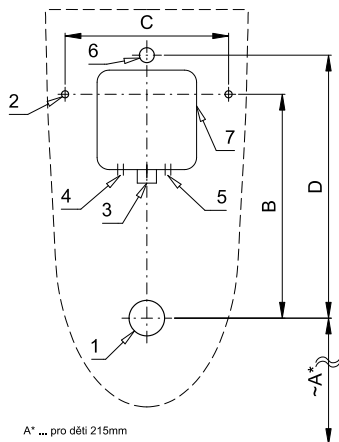

## Vlastnosti

- URČENO PRO PISOÁR BIGBOY (Catalano) 1BIGBOY00
- obsahuje Bluetooth ovládání (aplikace Sanela control ke stažení)
- PISOÁR SE MUSÍ ZASÍLAT NA OSAZENÍ (RADAROVÉ ČIDLO JE NALEPENO NA ZADNÍ STRANĚ PISOÁRU)
- SLP 99RR - 24 V DC, součástí výrobku je montážní box s výtokovou armaturou, je nutno ho vestavět do stěny v prostoru za pisoárem
- SLP 99RZ - 230 V AC, včetně napájecího zdroje
- úsporné splachování jedním litrem vody
- celý splachovací systém je umístěn za pisoárem
- reaguje pouze na použití pisoáru (vyhodnocuje změny, ke kterým dochází uvnitř pisoáru při průtoku kapaliny)
- doba splachování je nastavitelná od 0,5 do 15,5 sekundy
- nastavení parametrů a komunikace s elektronikou pomocí aplikace Sanela control (Bluetooth) nebo dálkového ovladače SLD 04 bez nutnosti demontáže pisoáru (akustická indikace nastavování)
- samočinnné spláchnutí po 6 hodinách od posledního sepnutí ventilu
- možnost regulace průtoku vody kulovým ventilem
- po spláchnutí provede splachovač krátké doplnění vody do sifonu

## Stavební připravenost

- 1 - odpadní potrubí Ø 50 mm
- 2 - 2 x otvory pro úchyty
- 3 - přívod vody G 3/4"
- 4 - napájecí kabel 230 V AC (SLP 99RZ)
- 5 - napájecí kabel 24 V DC (SLP 99RR)
- 6 - výtoková armatura s těsněním
- 7 - montážní krabice se šroubením a ventilem

A\* ... pro délk 215mm

Rozměry (mm)	A	B	C	D
SLP 99 - BIGBOY	515	315	230	370

\* pro výšku přední hrany pisoáru 650 mm nad zemí

## Technická specifikace

<b>Rozměr montážního boxu</b>	140 x 140 x 75 mm
<b>Napájecí napětí</b>	
▪ SLP 99RR	24 V DC
▪ SLP 99RZ	230 V AC/50 Hz
<b>Příkon</b>	
▪ při napájení 24 V DC	8 W
<b>Doporučený pracovní tlak</b>	0,1 - 0,6 MPa
<b>Průtok</b>	18 l/min (inf. údaj)
<b>Vstup vody</b>	vnější závit G 3/4"
<b>Výstup vody</b>	výtoková armatura s těsněním