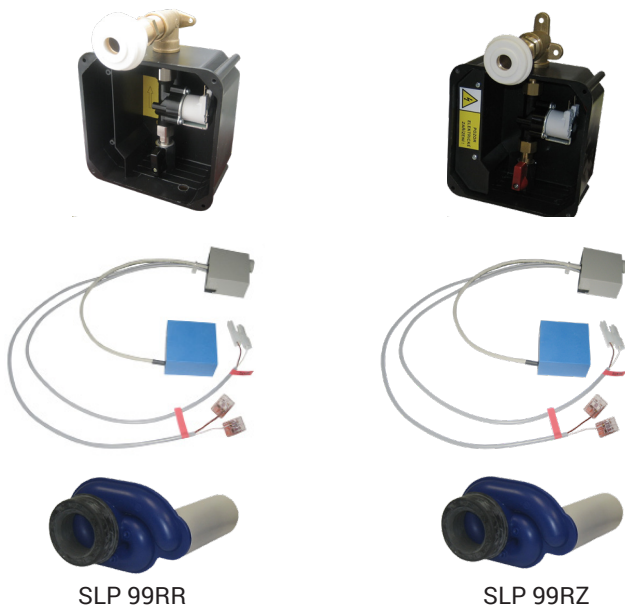

# Radarový splachovač pro pisoár BIGBOY (Catalano) 1BIGBOY00 SLP 99

## Vlastnosti

- URČENO PRO PISOÁR BIGBOY (Catalano) 1BIGBOY00
- obsahuje Bluetooth ovládání (aplikace Sanela control ke stažení)
- PISOÁR SE MUSÍ ZASÍLAT NA OSAZENÍ (RADAROVÉ ČIDLO JE NALEPENO NA ZADNÍ STRANĚ PISOÁRU)
- SLP 99RR - 24 V DC, součástí výrobku je montážní box s výtokovou armaturou, je nutno ho vestavět do stěny v prostoru za pisoárem
- SLP 99RZ - 230 V AC, včetně napájecího zdroje
- úsporné splachování jedním litrem vody
- celý splachovací systém je umístěn za pisoárem
- reaguje pouze na použití pisoáru (vyhodnocuje změny, ke kterým dochází uvnitř pisoáru při průtoku kapaliny)
- doba splachování je nastavitelná od 0,5 do 15,5 sekundy
- nastavení parametrů a komunikace s elektronikou pomocí aplikace Sanela control (Bluetooth) nebo dálkového ovladače SLD 04 bez nutnosti demontáže pisoáru (akustická indikace nastavování)
- samočinnné spláchnutí po 6 hodinách od posledního sepnutí ventilu
- možnost regulace průtoku vody kulovým ventilem
- po spláchnutí provede splachovač krátké doplnění vody do sifonu

## Stavební připravenost

- 1 - odpadní potrubí Ø 50 mm
- 2 - 2 x otvory pro úchyty
- 3 - přívod vody G 3/4"
- 4 - napájecí kabel 230 V AC (SLP 99RZ)
- 5 - napájecí kabel 24 V DC (SLP 99RR)
- 6 - výtoková armatura s těsněním
- 7 - montážní krabice se šroubením a ventilem

## Technická specifikace

<b>Rozměr montážního boxu</b>	140 x 140 x 75 mm
<b>Napájecí napětí</b>	
▪ SLP 99RR	24 V DC
▪ SLP 99RZ	230 V AC/50 Hz
<b>Příkon</b>	
▪ při napájení 24 V DC	8 W
<b>Doporučený pracovní tlak</b>	0,1 - 0,6 MPa
<b>Průtok</b>	18 l/min (inf. údaj)
<b>Vstup vody</b>	vnější závit G 3/4"
<b>Výstup vody</b>	výtoková armatura s těsněním