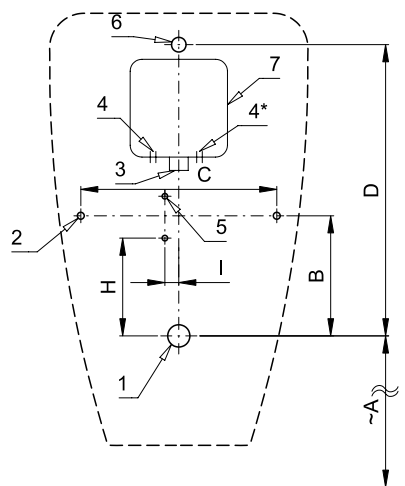

Radarový splachovač pro pisoár JAGUAR (Jaguar) URS-WHT-132530 SLP 99

Vlastnosti

- URČENO PRO PISOÁR JAGUAR (Jaguar) URS-WHT-132530
- obsahuje Bluetooth ovládání (aplikace Sanela control ke stažení)
- PISOÁR SE NEMUSÍ ZASÍLAT NA OSAZENÍ (RADAROVÝ SPLACHOVAČ JE DODÁVÁN SAMOSTATNĚ)
- SLP 99R - 24 V DC, součástí výrobku je montážní box s výtokovou armaturou, je nutno ho vestavět do stěny v prostoru za pisoárem
- SLP 99Z - 230 V AC, včetně napájecího zdroje
- SLP 99B - 6 V, včetně pouzdra se 4 ks napájecích baterií
- jednoduchá montáž podle šablony
- úsporné splachování jedním litrem vody
- celý splachovací systém je umístěn za pisoárem
- reaguje pouze na použití pisoáru (vyhodnocuje změny, ke kterým dochází uvnitř pisoáru při průtoku kapaliny)
- doba splachování je nastavitelná od 0,5 do 15,5 sekundy
- nastavení parametrů a komunikace s elektronikou pomocí aplikace Sanela control (Bluetooth) nebo dálkového ovladače SLD 04 bez nutnosti demontáže pisoáru (akustická indikace nastavování)
- samočinné spláchnutí po 6 hodinách od posledního sepnutí ventilu
- možnost regulace průtoku vody kulovým ventilem

SLP 99B

SLP 99R

SLP 99Z

Stavební připravenost

- 1 - odpadní potrubí Ø 32 mm
- 2 - 2 x otvor pro úchyty
- 3 - přívod vody G 3/4"
- 4 - přívod napájení 230 V AC (SLP 99Z) nebo 24 V DC (SLP 99R)
- 5 - 2 x otvor pro hmoždinku
- 6 - výtoková armatura s těsněním
- 7 - montážní krabice se šroubením a ventilem

Rozměry (mm)	A	B	C	D	H	I
SLP 99 - JAGUAR	490	172	282	417	140	20

* pro výšku přední hrany pisoáru 650 mm nad zemí

Technická specifikace

Napájecí napětí

- SLP 99R 24 V DC
- SLP 99Z 230 V AC
- SLP 99B 6 V

Příkon

- při napájení 24 V DC 8 W
- při napájení 6 V 3 W

Doporučený pracovní tlak

- Průtok 0,1 - 0,6 MPa
- 18 l/min (inf. údaj)
- Vstup vody vnější závit G 3/4"
- Výstup vody výtoková armatura s těsněním

Ilustrační foto: