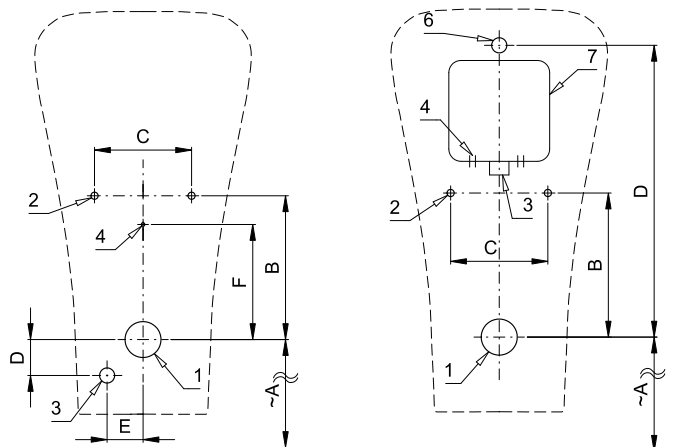

## Vlastnosti

- URČENO PRO PISOÁR STYLE (Duravit) 280430
- obsahuje Bluetooth ovládání (aplikace Sanela control ke stažení)
- PISOÁR SE MUSÍ ZASÍLAT NA OSAZENÍ (RADAROVÉ ČIDLO JE NALEPENO NA ZADNÍ STRANĚ PISOÁRU)
- SLP 99RS - předstěnová montáž (přívod vody je realizován flexi hadičkami)
- SLP 99RZ - 230 V AC, součástí výrobku je montážní box s výtokovou armaturou, je nutno ho vestavět do stěny v prostoru za pisoárem
- úsporné splachování jedním litrem vody
- celý splachovací systém je umístěn za pisoárem
- reaguje pouze na použití pisoáru (vyhodnocuje změny, ke kterým dochází uvnitř pisoáru při průtoku kapaliny)
- doba splachování je nastavitelná od 0,5 do 15,5 sekundy
- nastavení parametrů a komunikace s elektronikou pomocí aplikace Sanela control (Bluetooth) nebo dálkového ovladače SLD 04 bez nutnosti demontáže pisoáru (akustická indikace nastavování)
- samočinné spláchnutí po 6 hodinách od posledního sepnutí ventilu
- možnost regulace průtoku vody rohovým (kulovým) ventilem

## Stavební připravenost

- 1 - odpadní potrubí Ø 50 mm  
2 - 2 x otvory pro úchyty  
3 - přívod vody G 1/2"  
4 - napájecí kabel 24 V DC

- 1 - odpadní potrubí Ø 50 mm  
2 - 2 x otvory pro úchyty  
3 - přívod vody G 3/4"  
4 - napájecí kabel 230 V AC  
6 - výtoková armatura s těsněním  
7 - montážní krabice se šroubením a ventilem

Rozměry (mm)	A	B	C	D	E	F
SLP 99 - STYLE RS	470	200	135	50	50	160
SLP 99 - STYLE RZ	470	200	135	405		

\* pro výšku přední hrany pisoáru 650 mm nad zemí

## Technická specifikace

- Rozměr montážní krabice (SLP 99RZ)** 140 x 140 x 75 mm
- Napájecí napětí**
- SLP 99RS 24 V DC
  - SLP 99RZ 230 V AC/50 Hz
- Příkon**
- při napájení 24 V DC 8 W
- Doporučený pracovní tlak** 0,1 - 0,6 MPa
- Průtok** 18 l/min (inf. údaj)
- Vstup vody (SLP 99RS)** vnější závit G 1/2"
- Vstup vody (SLP 99RZ)** vnější závit G 3/4"
- Výstup vody** výtoková armatura s těsněním