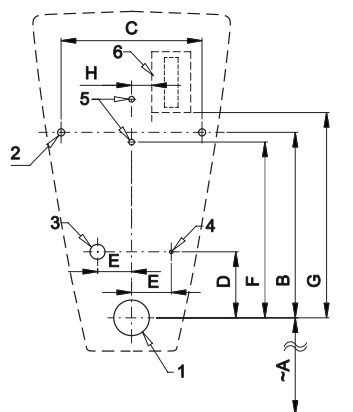

18 l/min (inf. údaj)

Vstup vody

vnější závit G 1/2"

Výstup vody

vnitřní závit G 1/2"

Stavební připravenost

- 1 - odpadní potrubí Ø 50 mm
- 2 - 2 x otvory pro úchyty
- 3 - přívod vody G 1/2"
- 4 - napájecí kabel 24 V DC nebo 230 V AC
- 5 - 2 x otvor pro hmoždinku Ø 8 mm
- 6 - napájecí zdroj nebo bateriové pouzdro

Ilustrační foto:

281630

Ilustrační foto:

281632

SLA 11

SLA 11A

SLA 11B

SLA 11C

| Rozměry (mm) | A | B | C | D | E | F | G | H |
|--------------|-----|-----|-----|-----|----|-----|-----|----|
| SLP 99 - VIU | 460 | 230 | 155 | 150 | 60 | 220 | 340 | 35 |

* pro výšku přední hrany pisoáru 700 mm nad zemí