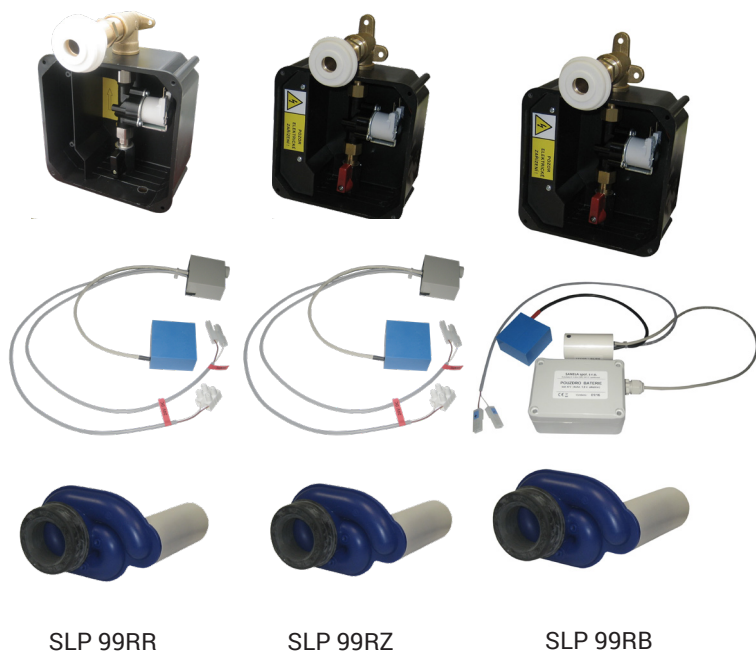

## Vlastnosti

SLP 99RR

SLP 99RZ

SLP 99RB

- URČENO PRO PISOÁR NEXO (Roca) 735364
- obsahuje Bluetooth ovládání (aplikace Sanela control ke stažení)
- PISOÁR SE MUSÍ ZASÍLAT NA OSAZENÍ (RADAROVÉ ČIDLO JE NALEPENO NA ZADNÍ STRANĚ PISOÁRU)
- SLP 99RR - 24 V DC, součástí výrobku je montážní box s výtokovou armaturou, je nutno ho vestavět do stěny v prostoru za pisoárem
- SLP 99RZ - 230 V AC, včetně napájecího zdroje
- SLP 99RB - 6 V, včetně pouzdra se 4 ks napájecích baterií
- úsporné splachování jedním litrem vody
- celý splachovací systém je umístěn za pisoárem
- reaguje pouze na použití pisoáru (vyhodnocuje změny, ke kterým dochází uvnitř pisoáru při průtoku kapaliny)
- doba splachování je nastavitelná od 0,5 do 15,5 sekundy
- nastavení parametrů a komunikace s elektronikou pomocí aplikace Sanela control (Bluetooth) nebo dálkového ovladače SLD 04 bez nutnosti demontáže pisoáru (akustická indikace nastavování)
- samočinné spláchnutí po 6 hodinách od posledního sepnutí ventilu
- možnost regulace průtoku vody kulovým ventilem
- po spláchnutí provede splachovač krátké doplnění vody do sifonu

## Technická specifikace

<b>Rozměr montážního boxu</b>	140 x 140 x 75 mm
<b>Napájecí napětí</b>	
▪ SLP 99RR	24 V DC
▪ SLP 99RZ	230 V AC/50 Hz
▪ SLP 99RB	6 V
<b>Příkon</b>	
▪ při napájení 24 V DC	8 W
▪ při napájení 6 V	3 W
<b>Doporučený pracovní tlak</b>	0,1 - 0,6 MPa
<b>Průtok</b>	18 l/min (inf. údaj)
<b>Vstup vody</b>	vnější závit G 3/4"
<b>Výstup vody</b>	výtoková armatura s těsněním

## Specifikace dodávky

- SLP 99RR - obj. č. 01992 radarový splachovač včetně modulu Bluetooth, montážní box s výtokovou armaturou, těsněním a elektromagnetickým ventilem, sifon, napájecí zdroj (SLP 99RZ),  
 SLP 99RZ - obj. č. 01995 4 ks AA alkalických baterií 1,5 V, 2700 mAh s pouzdem (SLP 99RB)