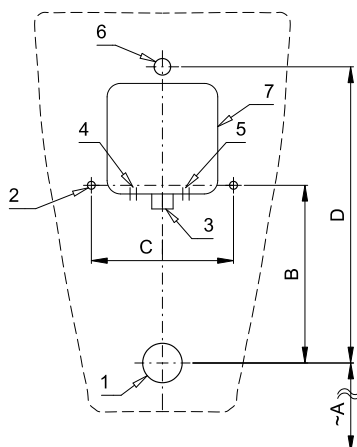

## Vlastnosti

SLP 99RR

SLP 99RZ

SLP 99RB

- URČENO PRO PISOÁR NEXO (Roca) 735364
- obsahuje Bluetooth ovládání (aplikace Sanela control ke stažení)
- PISOÁR SE MUSÍ ZASÍLAT NA OSAZENÍ (RADAROVÉ ČIDLO JE NALEPENO NA ZADNÍ STRANĚ PISOÁRU)
- SLP 99RR - 24 V DC, součástí výrobku je montážní box s výtokovou armaturou, je nutno ho vestavět do stěny v prostoru za pisoárem
- SLP 99RZ - 230 V AC, včetně napájecího zdroje
- SLP 99RB - 6 V, včetně pouzdra se 4 ks napájecích baterií
- úsporné splachování jedním litrem vody
- celý splachovací systém je umístěn za pisoárem
- reaguje pouze na použití pisoáru (vyhodnocuje změny, ke kterým dochází uvnitř pisoáru při průtoku kapaliny)
- doba splachování je nastavitelná od 0,5 do 15,5 sekundy
- nastavení parametrů a komunikace s elektronikou pomocí aplikace Sanela control (Bluetooth) nebo dálkového ovladače SLD 04 bez nutnosti demontáže pisoáru (akustická indikace nastavování)
- samočinné spláchnutí po 6 hodinách od posledního sepnutí ventilu
- možnost regulace průtoku vody kulovým ventilem
- po spláchnutí provede splachovač krátké doplnění vody do sifonu

## Stavební připravenost

- 1 - odpadní potrubí Ø 50 mm
- 2 - 2 x otvory pro úchyty
- 3 - přívod vody G 3/4"
- 4 - napájecí kabel 230 V AC (SLP 99RZ)
- 5 - napájecí kabel 24 V DC (SLP 99RR)
- 6 - výtoková armatura s těsněním
- 7 - montážní krabice se šroubením a ventilem

Rozměry (mm)	A	B	C	D
SLP 99 - NEXO	440	225	180	375

\* pro výšku přední hrany pisoáru 650 mm nad zemí

## Technická specifikace

<b>Rozměr montážního boxu</b>	140 x 140 x 75 mm
<b>Napájecí napětí</b>	
▪ SLP 99RR	24 V DC
▪ SLP 99RZ	230 V AC/50 Hz
▪ SLP 99RB	6 V
<b>Příkon</b>	
▪ při napájení 24 V DC	8 W
▪ při napájení 6 V	3 W
<b>Doporučený pracovní tlak</b>	0,1 - 0,6 MPa
<b>Průtok</b>	18 l/min (inf. údaj)
<b>Vstup vody</b>	vnější závit G 3/4"
<b>Výstup vody</b>	výtoková armatura s těsněním