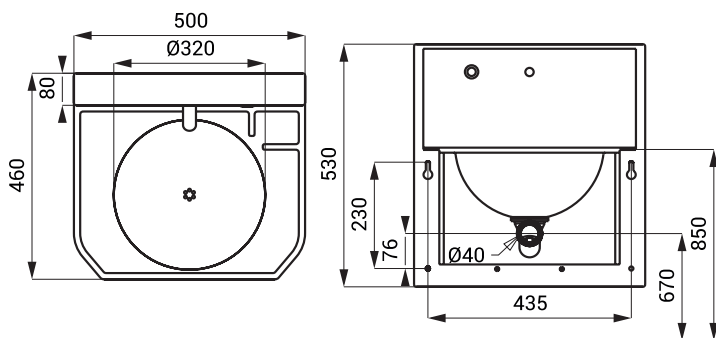

Rozměry

Technické údaje

Napájecí napětí

- SLUN 71P, 72P, 72PT 24 V DC
- SLUN 71PB, 72PB, 72PTB 6 V

Příkon

- při napájení 24 V DC 7 W
- při napájení 6 V 3 W

Životnost baterií

- 4 ks AA alkalických baterií 1,5 V, 2700 mAh cca 2 roky (při 100 sepnutích denně)