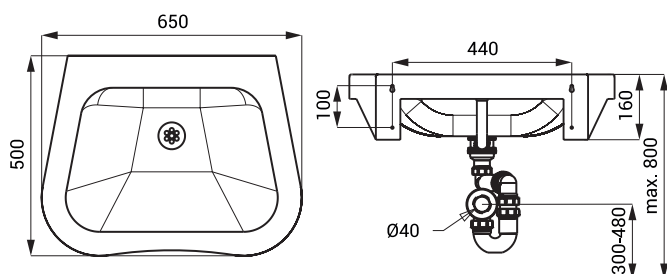

Rozměry

Specifikace dodávky

SLUN 47 - obj. č. 93470 nerezové umyvadlo, sifon, úchyťová sada
SLUN 47X - obj. č. 93478

SLUN 66

Vlastnosti

- pro osoby s tělesným postižením a sníženou pohyblivostí
- závěsné nerezové umyvadlo
- bez otvoru pro baterii (možnost jeho zhotovení na objednávku)
- přepad
- materiál AISI - 304
- povrch matný

Rozměry

Specifikace dodávky

SLUN 66 - obj. č. 93660 nerezové umyvadlo, přepadová sada, sifon, úchyťová sada