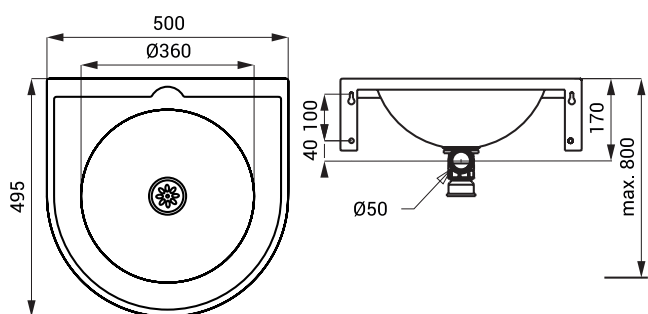

Nerezová umyvadla SLUN 47, SLUN 66

SLUN 47X

Vlastnosti

- pro osoby s tělesným postižením a sníženou pohyblivostí
- závěsné nerezové umyvadlo
- bez otvoru pro baterii (možnost jeho zhotovení na objednávku)
- materiál AISI - 304
- povrch lesklý (SLUN 47)
- povrch matný (SLUN 47X)

Rozměry

Specifikace dodávky

SLUN 47 - obj. č. 93470 nerezové umyvadlo, sifon, úchyťová sada
SLUN 47X - obj. č. 93478

SLUN 66

Vlastnosti

- pro osoby s tělesným postižením a sníženou pohyblivostí
- závěsné nerezové umyvadlo
- bez otvoru pro baterii (možnost jeho zhotovení na objednávku)
- přepad
- materiál AISI - 304
- povrch matný

Rozměry

Specifikace dodávky

SLUN 66 - obj. č. 93660 nerezové umyvadlo, přepadová sada, sifon, úchyťová sada