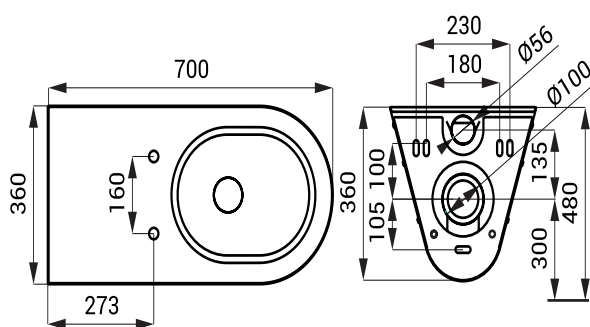

Nerezové WC SLWN 11

SLWN 11

Vlastnosti

- pro osoby s tělesným postižením a sníženou pohyblivostí
- antivandalové provedení
- použití pro věznice
- závěsné WC
- zaslepené otvory pro sedátko
- montáž pomocí montážní desky
- materiál AISI - 304
- povrch matný

Rozměry

Specifikace dodávky

SLWN 11 - obj. č. 94110 nerezové WC

Doporučené příslušenství

SLZN 31C - obj. č. 95313 WC sedátko černé, tvrzený plast, nerezové panty