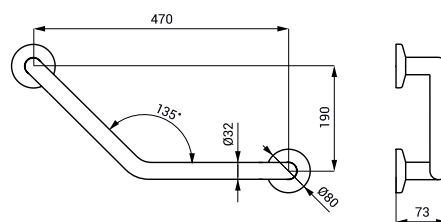

**SLZM 21X**    **49211**    Nerezové vanové madlo, pevné

- pro osoby s tělesným postižením a sníženou pohyblivostí
- úchytová sada
- rozměry 470 x 190 x 73 mm, Ø 32 mm
- povrch lesklý (SLZM 21)
- povrch matný (SLZM 21X)