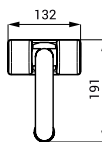

SLZM 15W   **49152**   Ocelové madlo, sklopné

SLZM 16W   **49162**   Ocelové madlo, sklopné

- pro osoby s tělesným postižením a sníženou pohyblivostí
- délka 600 mm, Ø 32 mm
- délka 800 mm, Ø 32 mm
- povrch bílý - Komaxit

SLZM 17