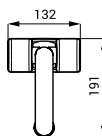

SLZM 15W   **49152**   Ocelové madlo, sklopné

SLZM 16W   **49162**   Ocelové madlo, sklopné

- pro osoby s tělesným postižením a sníženou pohyblivostí
- délka 600 mm, Ø 32 mm
- délka 800 mm, Ø 32 mm
- povrch bílý - Komaxit

SLZM 17