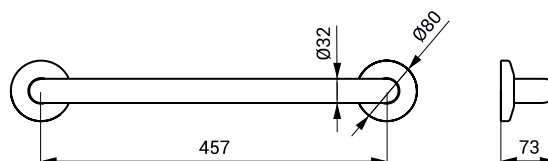

SLZM 12W

**SLZM 10W 49102** Ocelové madlo univerzální, pevné

**SLZM 11W 49112** Ocelové madlo univerzální, pevné

**SLZM 12W 49122** Ocelové madlo univerzální, pevné

- pro osoby s tělesným postižením a sníženou pohyblivostí
- úchytová sada
- délka 385 mm (SLZM 10W), Ø 32 mm
- délka 537 mm (SLZM 11W), Ø 32 mm
- délka 690 mm (SLZM 12W), Ø 32 mm
- povrch bílý - Komaxit