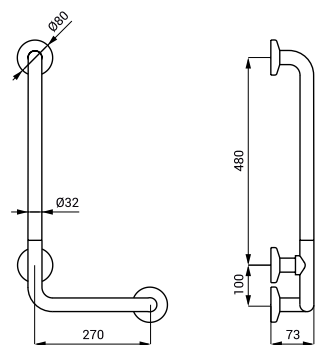

SLZM 18W

**SLZM 18W 49182** Ocelové vanové madlo, pevné, pravé

- pro osoby s tělesným postižením a sníženou pohyblivostí

- úchytová sada
- rozměry 350 x 660 mm, Ø 32 mm
- povrch bílý - Komaxit

SLZM 19

**SLZM 19 49190** Nerezové vanové madlo, pevné, levé

**SLZM 19X 49191** Nerezové vanové madlo, pevné, levé

- pro osoby s tělesným postižením a sníženou pohyblivostí

- úchytová sada
- rozměry 350 x 660 mm, Ø 32 mm
- povrch lesklý (SLZM 19)
- povrch matný (SLZM 19X)