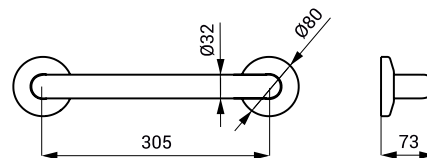

SLZM 12W

**SLZM 10W 49102** Ocelové madlo univerzální, pevné

**SLZM 11W 49112** Ocelové madlo univerzální, pevné

**SLZM 12W 49122** Ocelové madlo univerzální, pevné

- pro osoby s tělesným postižením a sníženou pohyblivostí
- úchytová sada
- délka 385 mm (SLZM 10W), Ø 32 mm
- délka 537 mm (SLZM 11W), Ø 32 mm
- délka 690 mm (SLZM 12W), Ø 32 mm
- povrch bílý - Komaxit