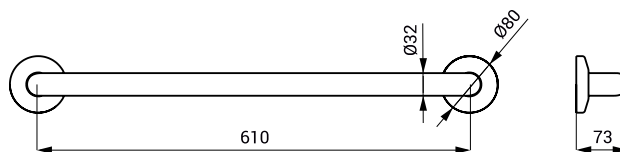

SLZM 12 49120 Nerezové madlo univerzální, pevné

SLZM 12X 49121 Nerezové madlo univerzální, pevné

- pro osoby s tělesným postižením a sníženou pohyblivostí
- úchytová sada
- délka 690 mm, Ø 32 mm
- povrch lesklý (SLZM 12)
- povrch matný (SLZM 12X)

SLZM 12W