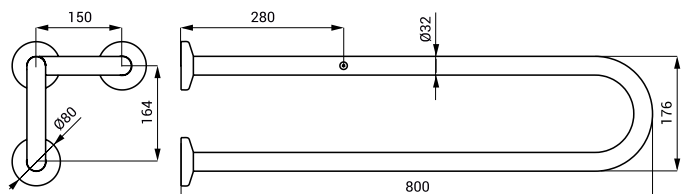

SLZM 14W	49142	Ocelové madlo, pevné

- pro osoby s tělesným postižením a sníženou pohyblivostí
- úchytová sada
- délka 600 mm, Ø 32 mm
- délka 800 mm, Ø 32 mm
- povrch bílý - Komaxit