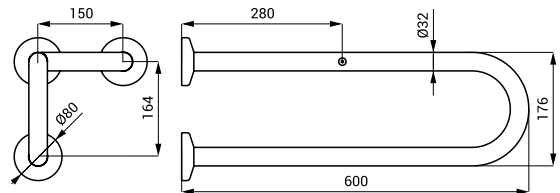

- pro osoby s tělesným postižením a sníženou pohyblivostí
- úchytová sada
- délka 600 mm, Ø 32 mm
- povrch lesklý (SLZM 13)
- povrch matný (SLZM 13X)

<b>SLZM 14</b>	<b>49140</b>	Nerezové madlo, pevné
----------------	--------------	-----------------------

SLZM 14

<b>SLZM 14X</b>	<b>49141</b>	Nerezové madlo, pevné
-----------------	--------------	-----------------------

- pro osoby s tělesným postižením a sníženou pohyblivostí
- úchytová sada
- délka 800 mm, Ø 32 mm
- povrch lesklý (SLZM 14)
- povrch matný (SLZM 14X)

- pro osoby s tělesným postižením a sníženou pohyblivostí
- úchytová sada
- délka 600 mm, Ø 32 mm
- délka 800 mm, Ø 32 mm
- povrch bílý - Komaxit

**SLZM 20 49200** Nerezové madlo, pevné

- pro osoby s tělesným postižením a sníženou pohyblivostí
- úchytová sada
- délka 900 mm, Ø 32 mm
- povrch lesklý