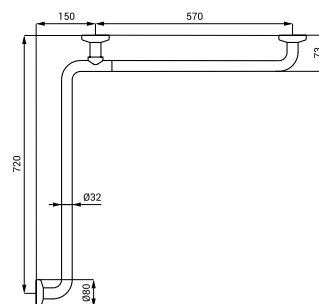

SLZM 15W

**SLZM 15W**    **49152**    Ocelové madlo, sklopné

**SLZM 16W**    **49162**    Ocelové madlo, sklopné

- pro osoby s tělesným postižením a sníženou pohyblivostí
- délka 600 mm, Ø 32 mm
- délka 800 mm, Ø 32 mm
- povrch bílý - Komaxit

SLZM 17

**SLZM 17**    **49170**    Nerezové rohové madlo, pevné

**SLZM 17X**    **49171**    Nerezové rohové madlo, pevné

- pro osoby s tělesným postižením a sníženou pohyblivostí
- úchytová sada
- rozměry 760 x 760 mm, Ø 32 mm
- povrch lesklý (SLZM 17)
- povrch matný (SLZM 17X)