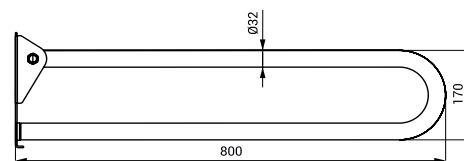

SLZM 15

SLZM 16

**SLZM 16**    **49160**    Nerezové madlo, sklopné

**SLZM 16X**    **49161**    Nerezové madlo, sklopné

- pro osoby s tělesným postižením a sníženou pohyblivostí
- délka 800 mm, Ø 32 mm
- povrch lesklý (SLZM 16)
- povrch matný (SLZM 16X)