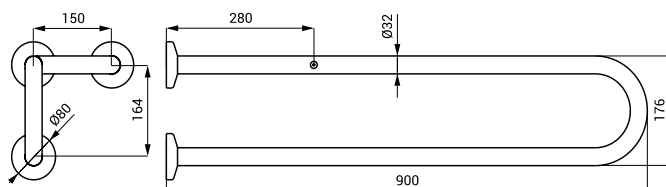

SLZM 20X 49201 Nerezové madlo, pevné

- pro osoby s tělesným postižením a sníženou pohyblivostí
- úchytová sada
- délka 900 mm, Ø 32 mm
- povrch matný