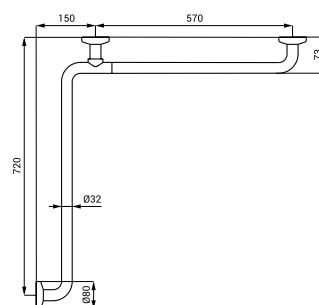

SLZM 17

**SLZM 17**    **49170**    Nerezové rohové madlo, pevné

**SLZM 17X**    **49171**    Nerezové rohové madlo, pevné

- pro osoby s tělesným postižením a sníženou pohyblivostí
- úchytová sada
- rozměry 760 x 760 mm, Ø 32 mm
- povrch lesklý (SLZM 17)
- povrch matný (SLZM 17X)

SLZM 17W

**SLZM 17W**    **49172**    Ocelové rohové madlo, pevné

- pro osoby s tělesným postižením a sníženou pohyblivostí
- úchytová sada
- rozměry 760 x 760 mm, Ø 32 mm
- povrch bílý - Komaxit

**Nerezová a ocelová madla**