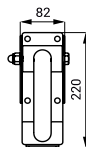

SLZM 15

SLZM 16

**SLZM 16**    **49160**    Nerezové madlo, sklopné

**SLZM 16X**    **49161**    Nerezové madlo, sklopné

- pro osoby s tělesným postižením a sníženou pohyblivostí
- délka 800 mm, Ø 32 mm
- povrch lesklý (SLZM 16)
- povrch matný (SLZM 16X)