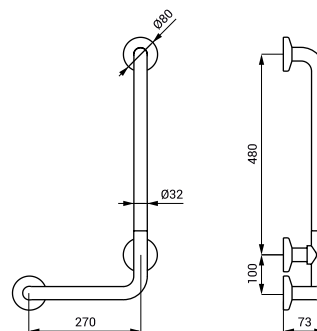

SLZM 17W

**SLZM 17W**    **49172**    Ocelové rohové madlo, pevné

- pro osoby s tělesným postižením a sníženou pohyblivostí
- úchytová sada
- rozměry 760 x 760 mm, Ø 32 mm
- povrch bílý - Komaxit

**Nerezová a ocelová madla**

SLZM 18

**SLZM 18 49180** Nerezové vanové madlo, pevné, pravé

**SLZM 18X 49181** Nerezové vanové madlo, pevné, pravé

- pro osoby s tělesným postižením a sníženou pohyblivostí

- úchytová sada
- rozměry 350 x 660 mm, Ø 32 mm
- povrch lesklý (SLZM 18)
- povrch matný (SLZM 18X)

SLZM 18W

**SLZM 18W 49182** Ocelové vanové madlo, pevné, pravé

- pro osoby s tělesným postižením a sníženou pohyblivostí

- úchytová sada
- rozměry 350 x 660 mm, Ø 32 mm
- povrch bílý - Komaxit

SLZM 19

**SLZM 19 49190** Nerezové vanové madlo, pevné, levé

**SLZM 19X 49191** Nerezové vanové madlo, pevné, levé

- pro osoby s tělesným postižením a sníženou pohyblivostí

- úchytová sada
- rozměry 350 x 660 mm, Ø 32 mm
- povrch lesklý (SLZM 19)
- povrch matný (SLZM 19X)