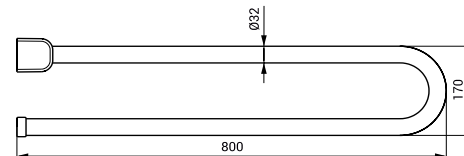

SLZM 15W   **49152**   Ocelové madlo, sklopné

SLZM 16W   **49162**   Ocelové madlo, sklopné

- pro osoby s tělesným postižením a sníženou pohyblivostí
- délka 600 mm, Ø 32 mm
- délka 800 mm, Ø 32 mm
- povrch bílý - Komaxit

SLZM 17