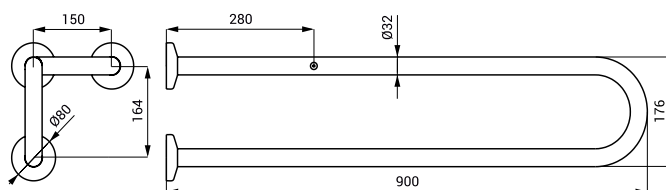

SLZM 20W 49202 Ocelové madlo, pevné

- pro osoby s tělesným postižením a sníženou pohyblivostí
- úchytová sada
- délka 900 mm, Ø 32 mm
- povrch bílý - Komaxit

SLZM 15 49150 Nerezové madlo, sklopné

SLZM 15X 49151 Nerezové madlo, sklopné

- pro osoby s tělesným postižením a sníženou pohyblivostí
- délka 600 mm, Ø 32 mm
- povrch lesklý (SLZM 15)
- povrch matný (SLZM 15X)