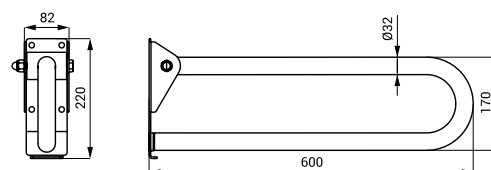

SLZM 20 49200 Nerezové madlo, pevné

- pro osoby s tělesným postižením a sníženou pohyblivostí
- úchytová sada
- délka 900 mm, Ø 32 mm
- povrch lesklý

SLZM 20X 49201 Nerezové madlo, pevné

- pro osoby s tělesným postižením a sníženou pohyblivostí
- úchytová sada
- délka 900 mm, Ø 32 mm
- povrch matný

SLZM 20W 49202 Ocelové madlo, pevné

- pro osoby s tělesným postižením a sníženou pohyblivostí
- úchytová sada
- délka 900 mm, Ø 32 mm
- povrch bílý - Komaxit

SLZM 15 49150 Nerezové madlo, sklopné

SLZM 15X 49151 Nerezové madlo, sklopné

- pro osoby s tělesným postižením a sníženou pohyblivostí
- délka 600 mm, Ø 32 mm
- povrch lesklý (SLZM 15)
- povrch matný (SLZM 15X)