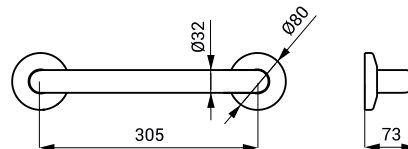

SLZM 10

**SLZM 10 49100** Nerezové madlo univerzální, pevné

**SLZM 10X 49101** Nerezové madlo univerzální, pevné

- pro osoby s tělesným postižením a sníženou pohyblivostí
- úchytová sada
- délka 385 mm, Ø 32 mm
- povrch lesklý (SLZM 10)
- povrch matný (SLZM 10X)