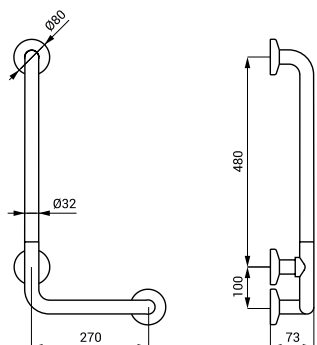

SLZM 18 49180 Nerezové vanové madlo, pevné, pravé

SLZM 18X 49181 Nerezové vanové madlo, pevné, pravé

- pro osoby s tělesným postižením a sníženou pohyblivostí

- úchytová sada
- rozměry 350 x 660 mm, Ø 32 mm
- povrch lesklý (SLZM 18)
- povrch matný (SLZM 18X)

SLZM 18W 49182 Ocelové vanové madlo, pevné, pravé

- pro osoby s tělesným postižením a sníženou pohyblivostí

- úchytová sada
- rozměry 350 x 660 mm, Ø 32 mm
- povrch bílý - Komaxit

SLZM 19 49190 Nerezové vanové madlo, pevné, levé

SLZM 19X 49191 Nerezové vanové madlo, pevné, levé

- pro osoby s tělesným postižením a sníženou pohyblivostí

- úchytová sada
- rozměry 350 x 660 mm, Ø 32 mm
- povrch lesklý (SLZM 19)
- povrch matný (SLZM 19X)

SLZM 19W 49192 Ocelové vanové madlo, pevné, levé

- pro osoby s tělesným postižením a sníženou pohyblivostí

- úchytová sada
- rozměry 350 x 660 mm, Ø 32 mm
- povrch bílý - Komaxit