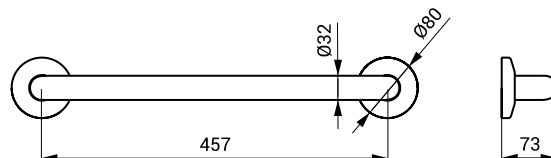

SLZM 11 49110 Nerezové madlo univerzální, pevné

SLZM 11X 49111 Nerezové madlo univerzální, pevné

- pro osoby s tělesným postižením a sníženou pohyblivostí
- úchytová sada
- délka 537 mm, Ø 32 mm
- povrch lesklý (SLZM 11)
- povrch matný (SLZM 11X)

SLZM 12