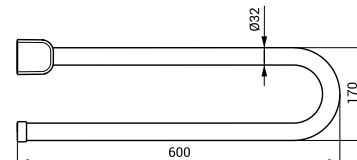

SLZM 15W   **49152**   Ocelové madlo, sklopné

SLZM 16W   **49162**   Ocelové madlo, sklopné

- pro osoby s tělesným postižením a sníženou pohyblivostí
- délka 600 mm, Ø 32 mm
- délka 800 mm, Ø 32 mm
- povrch bílý - Komaxit

SLZM 17