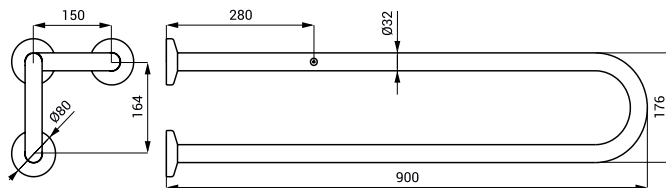

SLZM 20 49200 Nerezové madlo, pevné

- pro osoby s tělesným postižením a sníženou pohyblivostí
- úchytová sada
- délka 900 mm, Ø 32 mm
- povrch lesklý