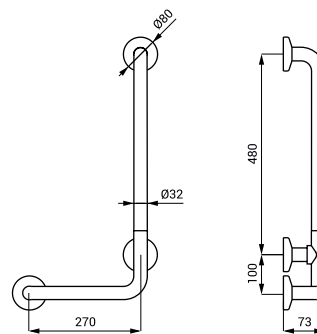

SLZM 17W

**SLZM 17W**    **49172**    Ocelové rohové madlo, pevné

- pro osoby s tělesným postižením a sníženou pohyblivostí
- úchytová sada
- rozměry 760 x 760 mm, Ø 32 mm
- povrch bílý - Komaxit

**Nerezová a ocelová madla**

SLZM 18

**SLZM 18 49180** Nerezové vanové madlo, pevné, pravé

**SLZM 18X 49181** Nerezové vanové madlo, pevné, pravé

- pro osoby s tělesným postižením a sníženou pohyblivostí

- úchytová sada
- rozměry 350 x 660 mm, Ø 32 mm
- povrch lesklý (SLZM 18)
- povrch matný (SLZM 18X)

SLZM 18W

**SLZM 18W 49182** Ocelové vanové madlo, pevné, pravé

- pro osoby s tělesným postižením a sníženou pohyblivostí

- úchytová sada
- rozměry 350 x 660 mm, Ø 32 mm
- povrch bílý - Komaxit

SLZM 19

**SLZM 19 49190** Nerezové vanové madlo, pevné, levé