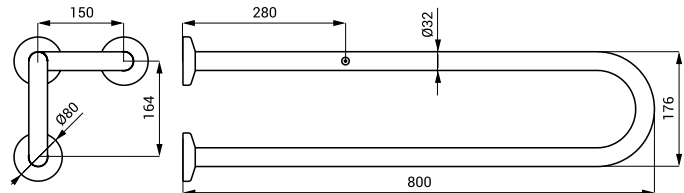

- pro osoby s tělesným postižením a sníženou pohyblivostí
- úchytová sada
- délka 600 mm, Ø 32 mm
- povrch lesklý (SLZM 13)
- povrch matný (SLZM 13X)

<b>SLZM 14</b>	<b>49140</b>	Nerezové madlo, pevné
----------------	--------------	-----------------------

SLZM 14

<b>SLZM 14X</b>	<b>49141</b>	Nerezové madlo, pevné
-----------------	--------------	-----------------------

- pro osoby s tělesným postižením a sníženou pohyblivostí
- úchytová sada
- délka 800 mm, Ø 32 mm
- povrch lesklý (SLZM 14)
- povrch matný (SLZM 14X)