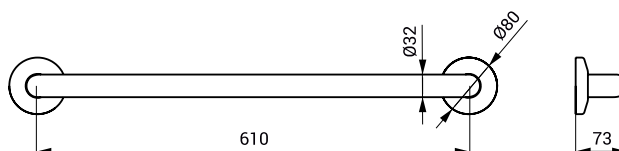

SLZM 12W

**SLZM 10W 49102** Ocelové madlo univerzální, pevné

**SLZM 11W 49112** Ocelové madlo univerzální, pevné

**SLZM 12W 49122** Ocelové madlo univerzální, pevné

- pro osoby s tělesným postižením a sníženou pohyblivostí
- úchytová sada
- délka 385 mm (SLZM 10W), Ø 32 mm
- délka 537 mm (SLZM 11W), Ø 32 mm
- délka 690 mm (SLZM 12W), Ø 32 mm
- povrch bílý - Komaxit