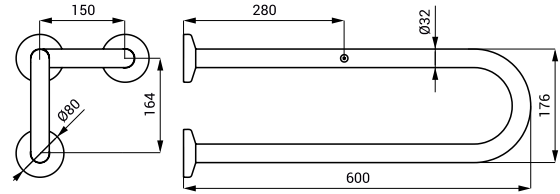

SLZM 12W

**SLZM 10W 49102** Ocelové madlo univerzální, pevné

**SLZM 11W 49112** Ocelové madlo univerzální, pevné

**SLZM 12W 49122** Ocelové madlo univerzální, pevné

- pro osoby s tělesným postižením a sníženou pohyblivostí
- úchytová sada
- délka 385 mm (SLZM 10W), Ø 32 mm
- délka 537 mm (SLZM 11W), Ø 32 mm
- délka 690 mm (SLZM 12W), Ø 32 mm
- povrch bílý - Komaxit

- pro osoby s tělesným postižením a sníženou pohyblivostí
- úchytová sada
- délka 600 mm, Ø 32 mm
- povrch lesklý (SLZM 13)
- povrch matný (SLZM 13X)

<b>SLZM 14</b>	<b>49140</b>	Nerezové madlo, pevné
----------------	--------------	-----------------------