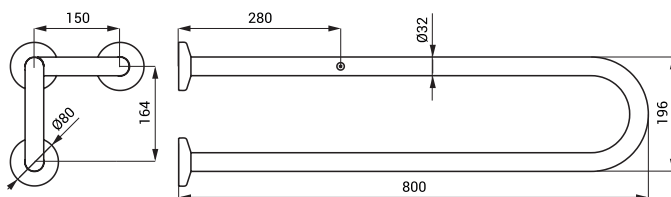

**SLZM 13W****49132**

Ocelové madlo, pevné

SLZM 13W

**SLZM 14W****49142**

Ocelové madlo, pevné

- pro osoby s tělesným postižením a sníženou pohyblivostí
- úchytová sada
- délka 600 mm, Ø 32 mm
- délka 800 mm, Ø 32 mm
- povrch bílý - Komaxit

**SLZM 20 49200** Nerezové madlo, pevné

- pro osoby s tělesným postižením a sníženou pohyblivostí
- úchytová sada
- délka 900 mm, Ø 32 mm
- povrch lesklý

**SLZM 20X 49201** Nerezové madlo, pevné

- pro osoby s tělesným postižením a sníženou pohyblivostí
- úchytová sada
- délka 900 mm, Ø 32 mm
- povrch matný