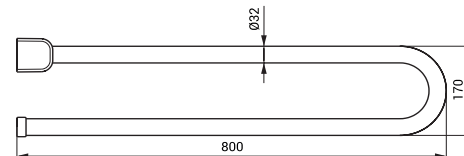

- pro osoby s tělesným postižením a sníženou pohyblivostí
- délka 800 mm, Ø 32 mm
- povrch lesklý (SLZM 16)
- povrch matný (SLZM 16X)

SLZM 15W

**SLZM 15W**    **49152**    Ocelové madlo, sklopné

**SLZM 16W**    **49162**    Ocelové madlo, sklopné

- pro osoby s tělesným postižením a sníženou pohyblivostí
- délka 600 mm, Ø 32 mm
- délka 800 mm, Ø 32 mm
- povrch bílý - Komaxit

SLZM 17

**SLZM 17**    **49170**    Nerezové rohové madlo, pevné

**SLZM 17X**    **49171**    Nerezové rohové madlo, pevné