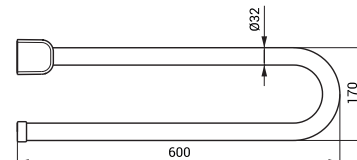

- pro osoby s tělesným postižením a sníženou pohyblivostí
- délka 800 mm, Ø 32 mm
- povrch lesklý (SLZM 16)
- povrch matný (SLZM 16X)

SLZM 15W

**SLZM 15W**    **49152**    Ocelové madlo, sklopné

**SLZM 16W**    **49162**    Ocelové madlo, sklopné

- pro osoby s tělesným postižením a sníženou pohyblivostí
- délka 600 mm, Ø 32 mm
- délka 800 mm, Ø 32 mm
- povrch bílý - Komaxit

SLZM 17

**SLZM 17**    **49170**    Nerezové rohové madlo, pevné

**SLZM 17X**    **49171**    Nerezové rohové madlo, pevné

- pro osoby s tělesným postižením a sníženou pohyblivostí
- úchytová sada
- rozměry 760 x 760 mm, Ø 32 mm
- povrch lesklý (SLZM 17)
- povrch matný (SLZM 17X)

SLZM 17W

**SLZM 17W**    **49172**    Ocelové rohové madlo, pevné