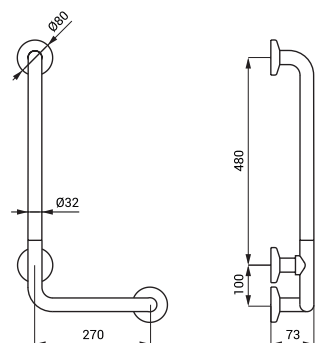

- pro osoby s tělesným postižením a sníženou pohyblivostí

- úchytová sada
- rozměry 350 x 660 mm, Ø 32 mm
- povrch lesklý (SLZM 18)
- povrch matný (SLZM 18X)

SLZM 18W

**SLZM 18W 49182** Ocelové vanové madlo, pevné, pravé

- pro osoby s tělesným postižením a sníženou pohyblivostí

- úchytová sada
- rozměry 350 x 660 mm, Ø 32 mm
- povrch bílý - Komaxit

SLZM 19

**SLZM 19 49190** Nerezové vanové madlo, pevné, levé

**SLZM 19X 49191** Nerezové vanové madlo, pevné, levé

- pro osoby s tělesným postižením a sníženou pohyblivostí

- úchytová sada
- rozměry 350 x 660 mm, Ø 32 mm
- povrch lesklý (SLZM 19)
- povrch matný (SLZM 19X)

SLZM 19W

**SLZM 19W 49192** Ocelové vanové madlo, pevné, levé

- pro osoby s tělesným postižením a sníženou pohyblivostí
- úchytová sada
- rozměry 470 x 190 x 73 mm, Ø 32 mm
- povrch lesklý (SLZM 21)
- povrch matný (SLZM 21X)

SLZM 21W

**SLZM 21W**    **49212**    Ocelové vanové madlo, pevné