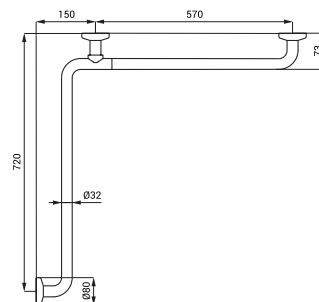

- pro osoby s tělesným postižením a sníženou pohyblivostí
- délka 600 mm, Ø 32 mm
- délka 800 mm, Ø 32 mm
- povrch bílý - Komaxit

SLZM 17

**SLZM 17**    **49170**    Nerezové rohové madlo, pevné

**SLZM 17X**    **49171**    Nerezové rohové madlo, pevné

- pro osoby s tělesným postižením a sníženou pohyblivostí
- úchytová sada
- rozměry 760 x 760 mm, Ø 32 mm
- povrch lesklý (SLZM 17)
- povrch matný (SLZM 17X)

SLZM 17W

**SLZM 17W**    **49172**    Ocelové rohové madlo, pevné

- pro osoby s tělesným postižením a sníženou pohyblivostí
- úchytová sada
- rozměry 760 x 760 mm, Ø 32 mm
- povrch bílý - Komaxit

SLZM 18

**SLZM 18 49180** Nerezové vanové madlo, pevné, pravé

**SLZM 18X 49181** Nerezové vanové madlo, pevné, pravé

- pro osoby s tělesným postižením a sníženou pohyblivostí

- úchytová sada
- rozměry 350 x 660 mm, Ø 32 mm
- povrch lesklý (SLZM 18)
- povrch matný (SLZM 18X)

SLZM 18W

**SLZM 18W 49182** Ocelové vanové madlo, pevné, pravé