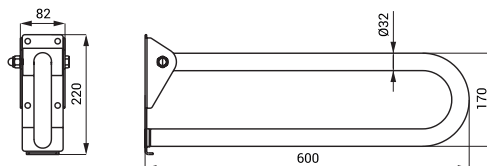

**SLZM 20W 49202** Ocelové madlo, pevné

- pro osoby s tělesným postižením a sníženou pohyblivostí
- úchytová sada
- délka 900 mm, Ø 32 mm
- povrch bílý - Komaxit

**SLZM 15 49150** Nerezové madlo, sklopné**SLZM 15X 49151** Nerezové madlo, sklopné

- pro osoby s tělesným postižením a sníženou pohyblivostí
- délka 600 mm, Ø 32 mm
- povrch lesklý (SLZM 15)
- povrch matný (SLZM 15X)

SLZM 15

SLZM 16

**SLZM 16**    **49160**    Nerezové madlo, sklopné

**SLZM 16X**    **49161**    Nerezové madlo, sklopné