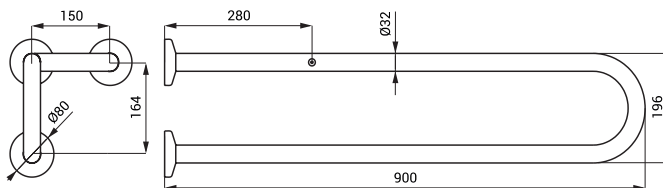

**SLZM 13W****49132**

Ocelové madlo, pevné

SLZM 13W

**SLZM 14W****49142**

Ocelové madlo, pevné

- pro osoby s tělesným postižením a sníženou pohyblivostí
- úchytová sada
- délka 600 mm, Ø 32 mm
- délka 800 mm, Ø 32 mm
- povrch bílý - Komaxit

**SLZM 20 49200** Nerezové madlo, pevné

- pro osoby s tělesným postižením a sníženou pohyblivostí
- úchytová sada
- délka 900 mm, Ø 32 mm
- povrch lesklý

**SLZM 20X 49201** Nerezové madlo, pevné

- pro osoby s tělesným postižením a sníženou pohyblivostí
- úchytová sada
- délka 900 mm, Ø 32 mm
- povrch matný