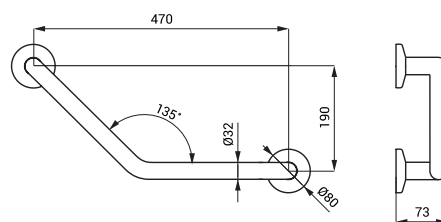

- pro osoby s tělesným postižením a sníženou pohyblivostí

- úchytová sada
- rozměry 350 x 660 mm, Ø 32 mm
- povrch lesklý (SLZM 19)
- povrch matný (SLZM 19X)

SLZM 19W

**SLZM 19W 49192** Ocelové vanové madlo, pevné, levé

- pro osoby s tělesným postižením a sníženou pohyblivostí

- úchytová sada
- rozměry 350 x 660 mm, Ø 32 mm
- povrch bílý - Komaxit

SLZM 21

**SLZM 21**    **49210**    Nerezové vanové madlo, pevné

**SLZM 21X**    **49211**    Nerezové vanové madlo, pevné

- pro osoby s tělesným postižením a sníženou pohyblivostí
- úchytová sada
- rozměry 470 x 190 x 73 mm, Ø 32 mm
- povrch lesklý (SLZM 21)
- povrch matný (SLZM 21X)

SLZM 21W

**SLZM 21W**    **49212**    Ocelové vanové madlo, pevné

- pro osoby s tělesným postižením a sníženou pohyblivostí
- úchytová sada
- rozměry 470 x 190 x 73 mm, Ø 32 mm
- povrch bílý - Komaxit