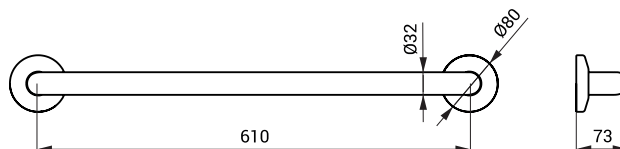

SLZM 12   **49120**   Nerezové madlo univerzální, pevné

SLZM 12X   **49121**   Nerezové madlo univerzální, pevné

- pro osoby s tělesným postižením a sníženou pohyblivostí
- úchytová sada
- délka 690 mm, Ø 32 mm
- povrch lesklý (SLZM 12)
- povrch matný (SLZM 12X)

SLZM 12W