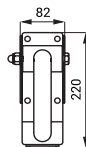

- pro osoby s tělesným postižením a sníženou pohyblivostí
- délka 600 mm, Ø 32 mm
- povrch lesklý (SLZM 15)
- povrch matný (SLZM 15X)

SLZM 15

SLZM 16

**SLZM 16**    **49160**    Nerezové madlo, sklopné

**SLZM 16X**    **49161**    Nerezové madlo, sklopné

- pro osoby s tělesným postižením a sníženou pohyblivostí
- délka 800 mm, Ø 32 mm
- povrch lesklý (SLZM 16)
- povrch matný (SLZM 16X)

SLZM 15W

**SLZM 15W**    **49152**    Ocelové madlo, sklopné

**SLZM 16W**    **49162**    Ocelové madlo, sklopné