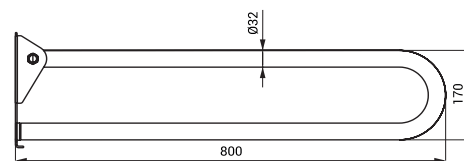

SLZM 16   **49160**   Nerezové madlo, sklopné

SLZM 16X   **49161**   Nerezové madlo, sklopné

- pro osoby s tělesným postižením a sníženou pohyblivostí
- délka 800 mm, Ø 32 mm
- povrch lesklý (SLZM 16)
- povrch matný (SLZM 16X)

SLZM 15W