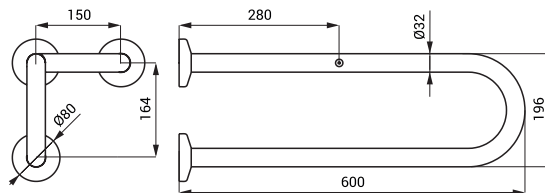

SLZM 13X

49131

Nerezové madlo, pevné

- pro osoby s tělesným postižením a sníženou pohyblivostí
- úchytová sada
- délka 600 mm, Ø 32 mm
- povrch lesklý (SLZM 13)
- povrch matný (SLZM 13X)