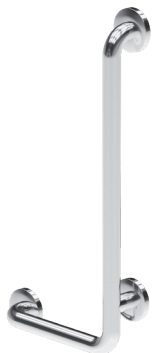

- pro osoby s tělesným postižením a sníženou pohyblivostí
- délka 600 mm, Ø 32 mm
- délka 800 mm, Ø 32 mm
- povrch bílý - Komaxit

SLZM 17

**SLZM 17**    **49170**    Nerezové rohové madlo, pevné

**SLZM 17X**    **49171**    Nerezové rohové madlo, pevné

- pro osoby s tělesným postižením a sníženou pohyblivostí
- úchytová sada
- rozměry 760 x 760 mm, Ø 32 mm
- povrch lesklý (SLZM 17)
- povrch matný (SLZM 17X)

SLZM 17W

**SLZM 17W**    **49172**    Ocelové rohové madlo, pevné

- pro osoby s tělesným postižením a sníženou pohyblivostí
- úchytová sada
- rozměry 760 x 760 mm, Ø 32 mm
- povrch bílý - Komaxit

SLZM 18

**SLZM 18 49180** Nerezové vanové madlo, pevné, pravé

**SLZM 18X 49181** Nerezové vanové madlo, pevné, pravé

- pro osoby s tělesným postižením a sníženou pohyblivostí

- úchytová sada
- rozměry 350 x 660 mm, Ø 32 mm
- povrch lesklý (SLZM 18)
- povrch matný (SLZM 18X)

SLZM 18W

**SLZM 18W 49182** Ocelové vanové madlo, pevné, pravé