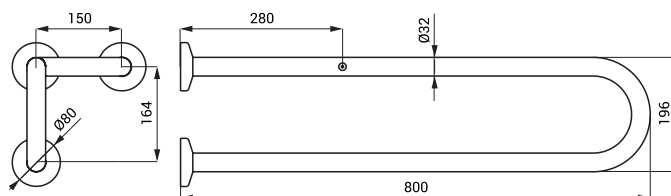

**SLZM 14****49140**

Nerezové madlo, pevné

SLZM 14

**SLZM 14X****49141**

Nerezové madlo, pevné

- pro osoby s tělesným postižením a sníženou pohyblivostí
- úchytová sada
- délka 800 mm, Ø 32 mm
- povrch lesklý (SLZM 14)
- povrch matný (SLZM 14X)

**SLZM 13W****49132**

Ocelové madlo, pevné

SLZM 13W

**SLZM 14W****49142**

Ocelové madlo, pevné

- pro osoby s tělesným postižením a sníženou pohyblivostí
- úchytová sada
- délka 600 mm, Ø 32 mm
- délka 800 mm, Ø 32 mm
- povrch bílý - Komaxit