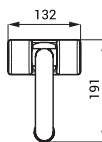

- pro osoby s tělesným postižením a sníženou pohyblivostí
- délka 800 mm, Ø 32 mm
- povrch lesklý (SLZM 16)
- povrch matný (SLZM 16X)

SLZM 15W

**SLZM 15W**    **49152**    Ocelové madlo, sklopné

**SLZM 16W**    **49162**    Ocelové madlo, sklopné

- pro osoby s tělesným postižením a sníženou pohyblivostí
- délka 600 mm, Ø 32 mm
- délka 800 mm, Ø 32 mm
- povrch bílý - Komaxit

SLZM 17

**SLZM 17**    **49170**    Nerezové rohové madlo, pevné

**SLZM 17X**    **49171**    Nerezové rohové madlo, pevné

- pro osoby s tělesným postižením a sníženou pohyblivostí
- úchytová sada
- rozměry 760 x 760 mm, Ø 32 mm
- povrch lesklý (SLZM 17)
- povrch matný (SLZM 17X)

SLZM 17W

**SLZM 17W**    **49172**    Ocelové rohové madlo, pevné