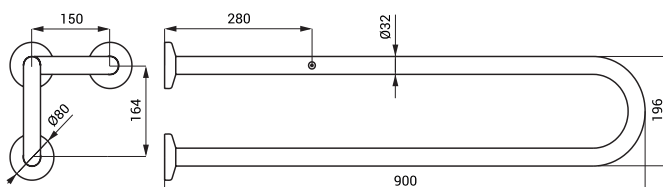

SLZM 20X 49201 Nerezové madlo, pevné

- pro osoby s tělesným postižením a sníženou pohyblivostí
- úchytová sada
- délka 900 mm, Ø 32 mm
- povrch matný