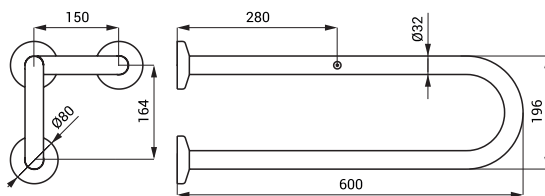

**SLZM 13W****49132**

Ocelové madlo, pevné

SLZM 13W

**SLZM 14W****49142**

Ocelové madlo, pevné

- pro osoby s tělesným postižením a sníženou pohyblivostí
- úchytová sada
- délka 600 mm, Ø 32 mm
- délka 800 mm, Ø 32 mm
- povrch bílý - Komaxit

**SLZM 20 49200** Nerezové madlo, pevné

- pro osoby s tělesným postižením a sníženou pohyblivostí
- úchytová sada
- délka 900 mm, Ø 32 mm
- povrch lesklý

**SLZM 20X 49201** Nerezové madlo, pevné

- pro osoby s tělesným postižením a sníženou pohyblivostí
- úchytová sada
- délka 900 mm, Ø 32 mm
- povrch matný