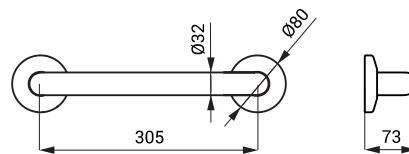

SLZM 10

**SLZM 10**    **49100**    Nerezové madlo univerzální, pevné

**SLZM 10X**    **49101**    Nerezové madlo univerzální, pevné

- pro osoby s tělesným postižením a sníženou pohyblivostí
- úchytová sada
- délka 385 mm, Ø 32 mm
- povrch lesklý (SLZM 10)
- povrch matný (SLZM 10X)

SLZM 11

**SLZM 11**    **49110**    Nerezové madlo univerzální, pevné

**SLZM 11X**    **49111**    Nerezové madlo univerzální, pevné

- pro osoby s tělesným postižením a sníženou pohyblivostí
- úchytová sada
- délka 537 mm, Ø 32 mm
- povrch lesklý (SLZM 11)
- povrch matný (SLZM 11X)