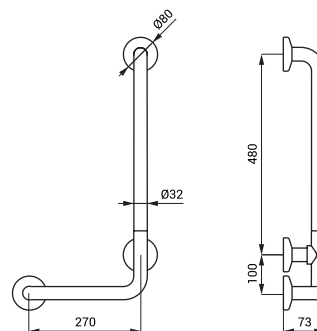

- pro osoby s tělesným postižením a sníženou pohyblivostí
- úchytová sada
- rozměry 760 x 760 mm, Ø 32 mm
- povrch bílý - Komaxit

SLZM 18

**SLZM 18 49180** Nerezové vanové madlo, pevné, pravé

**SLZM 18X 49181** Nerezové vanové madlo, pevné, pravé

- pro osoby s tělesným postižením a sníženou pohyblivostí

- úchytová sada
- rozměry 350 x 660 mm, Ø 32 mm
- povrch lesklý (SLZM 18)
- povrch matný (SLZM 18X)

SLZM 18W

**SLZM 18W 49182** Ocelové vanové madlo, pevné, pravé

- pro osoby s tělesným postižením a sníženou pohyblivostí

- úchytová sada
- rozměry 350 x 660 mm, Ø 32 mm
- povrch bílý - Komaxit

SLZM 19

**SLZM 19 49190** Nerezové vanové madlo, pevné, levé

**SLZM 19X 49191** Nerezové vanové madlo, pevné, levé

- pro osoby s tělesným postižením a sníženou pohyblivostí

- úchytová sada
- rozměry 350 x 660 mm, Ø 32 mm
- povrch lesklý (SLZM 19)
- povrch matný (SLZM 19X)

SLZM 19W

**SLZM 19W 49192** Ocelové vanové madlo, pevné, levé