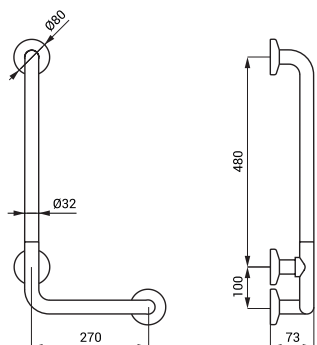

- pro osoby s tělesným postižením a sníženou pohyblivostí

- úchytová sada
- rozměry 350 x 660 mm, Ø 32 mm
- povrch lesklý (SLZM 18)
- povrch matný (SLZM 18X)

SLZM 18W

**SLZM 18W 49182** Ocelové vanové madlo, pevné, pravé

- pro osoby s tělesným postižením a sníženou pohyblivostí

- úchytová sada
- rozměry 350 x 660 mm, Ø 32 mm
- povrch lesklý (SLZM 19)
- povrch matný (SLZM 19X)

SLZM 19W

**SLZM 19W 49192** Ocelové vanové madlo, pevné, levé

- pro osoby s tělesným postižením a sníženou pohyblivostí

- úchytová sada
- rozměry 350 x 660 mm, Ø 32 mm
- povrch bílý - Komaxit

SLZM 21

**SLZM 21**    **49210**    Nerezové vanové madlo, pevné

**SLZM 21X**    **49211**    Nerezové vanové madlo, pevné

- pro osoby s tělesným postižením a sníženou pohyblivostí
- úchytová sada
- rozměry 470 x 190 x 73 mm, Ø 32 mm
- povrch lesklý (SLZM 21)
- povrch matný (SLZM 21X)

SLZM 21W

**SLZM 21W**    **49212**    Ocelové vanové madlo, pevné