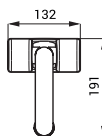

- pro osoby s tělesným postižením a sníženou pohyblivostí
- délka 800 mm, Ø 32 mm
- povrch lesklý (SLZM 16)
- povrch matný (SLZM 16X)

SLZM 15W

**SLZM 15W**    **49152**    Ocelové madlo, sklopné

**SLZM 16W**    **49162**    Ocelové madlo, sklopné

- pro osoby s tělesným postižením a sníženou pohyblivostí
- délka 600 mm, Ø 32 mm
- délka 800 mm, Ø 32 mm
- povrch bílý - Komaxit

SLZM 17

**SLZM 17**    **49170**    Nerezové rohové madlo, pevné

**SLZM 17X**    **49171**    Nerezové rohové madlo, pevné

- pro osoby s tělesným postižením a sníženou pohyblivostí
- úchytová sada
- rozměry 760 x 760 mm, Ø 32 mm
- povrch lesklý (SLZM 17)
- povrch matný (SLZM 17X)

SLZM 17W

**SLZM 17W**    **49172**    Ocelové rohové madlo, pevné