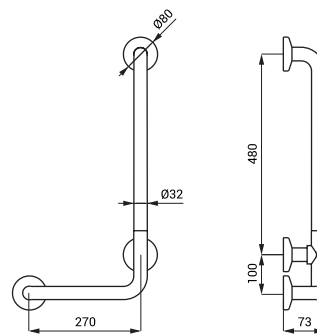

- pro osoby s tělesným postižením a sníženou pohyblivostí
- úchytová sada
- rozměry 760 x 760 mm, Ø 32 mm
- povrch lesklý (SLZM 17)
- povrch matný (SLZM 17X)

SLZM 17W

**SLZM 17W**    **49172**    Ocelové rohové madlo, pevné

- pro osoby s tělesným postižením a sníženou pohyblivostí
- úchytová sada
- rozměry 760 x 760 mm, Ø 32 mm
- povrch bílý - Komaxit

SLZM 18

**SLZM 18 49180** Nerezové vanové madlo, pevné, pravé

**SLZM 18X 49181** Nerezové vanové madlo, pevné, pravé

- pro osoby s tělesným postižením a sníženou pohyblivostí

- úchytová sada
- rozměry 350 x 660 mm, Ø 32 mm
- povrch lesklý (SLZM 18)
- povrch matný (SLZM 18X)

SLZM 18W

**SLZM 18W 49182** Ocelové vanové madlo, pevné, pravé

- pro osoby s tělesným postižením a sníženou pohyblivostí

- úchytová sada
- rozměry 350 x 660 mm, Ø 32 mm
- povrch bílý - Komaxit

SLZM 19

**SLZM 19 49190** Nerezové vanové madlo, pevné, levé

**SLZM 19X 49191** Nerezové vanové madlo, pevné, levé