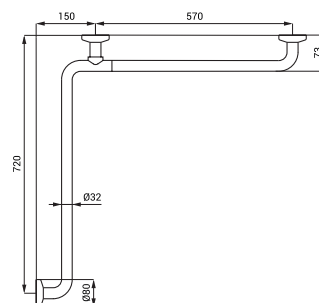

- pro osoby s tělesným postižením a sníženou pohyblivostí
- úchytová sada
- rozměry 760 x 760 mm, Ø 32 mm
- povrch lesklý (SLZM 17)
- povrch matný (SLZM 17X)

SLZM 17W

**SLZM 17W**    **49172**    Ocelové rohové madlo, pevné

- pro osoby s tělesným postižením a sníženou pohyblivostí
- úchytová sada
- rozměry 760 x 760 mm, Ø 32 mm
- povrch bílý - Komaxit

SLZM 18

**SLZM 18 49180** Nerezové vanové madlo, pevné, pravé

**SLZM 18X 49181** Nerezové vanové madlo, pevné, pravé

- pro osoby s tělesným postižením a sníženou pohyblivostí

- úchytová sada
- rozměry 350 x 660 mm, Ø 32 mm
- povrch lesklý (SLZM 18)
- povrch matný (SLZM 18X)

SLZM 18W

**SLZM 18W 49182** Ocelové vanové madlo, pevné, pravé