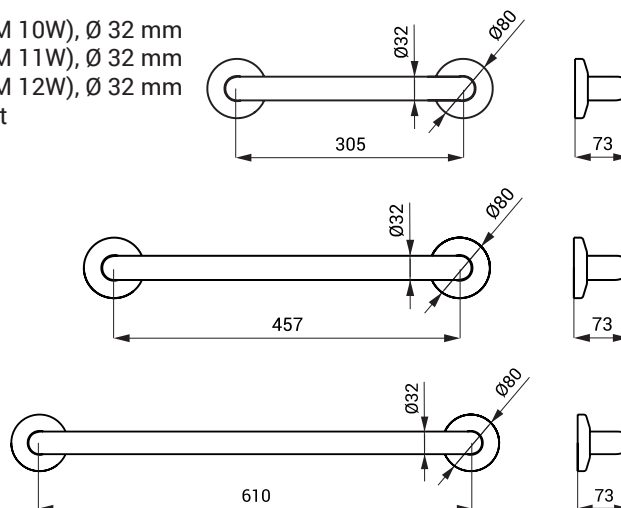

SLZM 12W

**SLZM 10W**    **49102**    Ocelové madlo univerzální, pevné

**SLZM 11W**    **49112**    Ocelové madlo univerzální, pevné

**SLZM 12W**    **49122**    Ocelové madlo univerzální, pevné

- pro osoby s tělesným postižením a sníženou pohyblivostí
- úchytová sada
- délka 385 mm (SLZM 10W), Ø 32 mm
- délka 537 mm (SLZM 11W), Ø 32 mm
- délka 690 mm (SLZM 12W), Ø 32 mm
- povrch bílý - Komaxit

**SLZM 13****49130**

Nerezové madlo, pevné

SLZM 13

**SLZM 13X****49131**

Nerezové madlo, pevné

- pro osoby s tělesným postižením a sníženou pohyblivostí
- úchytová sada
- délka 600 mm, Ø 32 mm
- povrch lesklý (SLZM 13)
- povrch matný (SLZM 13X)