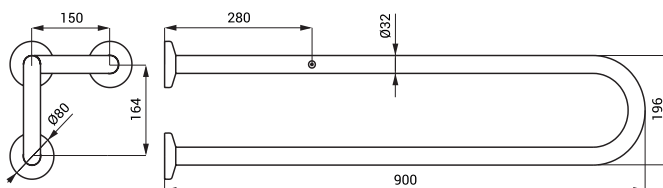

SLZM 20W 49202 Ocelové madlo, pevné

- pro osoby s tělesným postižením a sníženou pohyblivostí
- úchytová sada
- délka 900 mm, Ø 32 mm
- povrch bílý - Komaxit

SLZM 15 49150 Nerezové madlo, sklopné

SLZM 15X 49151 Nerezové madlo, sklopné

- pro osoby s tělesným postižením a sníženou pohyblivostí
- délka 600 mm, Ø 32 mm
- povrch lesklý (SLZM 15)
- povrch matný (SLZM 15X)