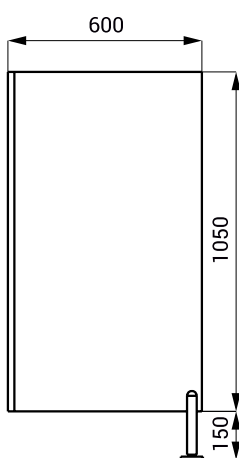

Rozměry

SLZN 14

Technická specifikace

Rozměry

718 x 467 x 190 mm

Specifikace dodávky

SLZN 14 - obj. č. 95140

plastová dělicí stěna mezi pisoáry, úchytová sada

Rozměry

Technická specifikace

Rozměry

1000 x 540 x 50 mm

Specifikace dodávky

SLZN 14ML - obj. č. 95141
SLZN 14MB - obj. č. 95142

laminátová dělicí stěna mezi pisoáry, rektifikační noha, U profil, úchytová sada

SLZN 14VL

Vlastnosti

- laminátová dělicí stěna mezi pisoáry
- materiál DTDL 18 mm
- index B - šedá barva
- index L - bílá barva
- nerezová rektifikační noha, U profil dural elox
- dle požadavku zákazníka lze objednat jiné barevné provedení za příplatek

Rozměry

Technická specifikace

Rozměry

1200 x 600 x 50 mm

Specifikace dodávky

SLZN 14VL - obj. č. 95143
SLZN 14VB - obj. č. 95144

laminátová dělicí stěna mezi pisoáry, rektifikační noha, U profil, úchytová sada