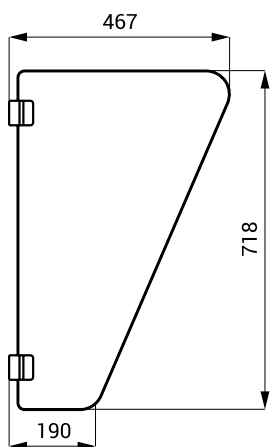

720 x 450 x 180 mm

Specifikace dodávky

SLZN 13 - obj. č. 95130

nerezová dělicí stěna mezi pisoáry, úchytová sada

SLZN 14

Vlastnosti

- plastová dělicí stěna mezi pisoáry
- materiál laminát HPL (tloušťka 12 mm)
- povrch výplně bílý, držáky AISI - 304
- dle požadavku zákazníka lze objednat jiné barevné provedení za příplatek

Rozměry

SLZN 14

Technická specifikace

Rozměry

718 x 467 x 190 mm

Specifikace dodávky

SLZN 14 - obj. č. 95140

plastová dělicí stěna mezi pisoáry, úchytová sada

Rozměry

Technická specifikace

Rozměry

1000 x 540 x 50 mm

Specifikace dodávky

SLZN 14ML - obj. č. 95141
SLZN 14MB - obj. č. 95142

laminátová dělicí stěna mezi pisoáry, rektifikační noha, U profil, úchytová sada

Rozměry

Technická specifikace

Rozměry

1200 x 600 x 50 mm

Specifikace dodávky

SLZN 14VL - obj. č. 95143
SLZN 14VB - obj. č. 95144

laminátová dělicí stěna mezi pisoáry, rektifikační noha, U profil, úchytová sada