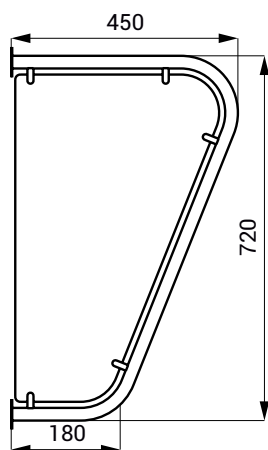

Rozměry

SLZN 13

Technická specifikace

Rozměry

720 x 450 x 180 mm

Specifikace dodávky

SLZN 13 - obj. č. 95130

nerezová dělicí stěna mezi pisoáry, úchytová sada