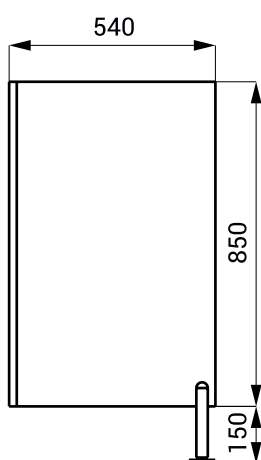

720 x 450 x 180 mm

Specifikace dodávky

SLZN 13 - obj. č. 95130

nerezová dělicí stěna mezi pisoáry, úchytová sada

SLZN 14

Vlastnosti

- plastová dělicí stěna mezi pisoáry
- materiál laminát HPL (tloušťka 12 mm)
- povrch výplně bílý, držáky AISI - 304
- dle požadavku zákazníka lze objednat jiné barevné provedení za příplatek

Rozměry

SLZN 14

Technická specifikace

Rozměry

718 x 467 x 190 mm

Specifikace dodávky

SLZN 14 - obj. č. 95140

plastová dělicí stěna mezi pisoáry, úchytová sada

Rozměry

Technická specifikace

Rozměry

1000 x 540 x 50 mm

Specifikace dodávky

SLZN 14ML - obj. č. 95141
SLZN 14MB - obj. č. 95142

laminátová dělicí stěna mezi pisoáry, rektifikační noha, U profil, úchytová sada

Rozměry

Technická specifikace

Rozměry

1200 x 600 x 50 mm

Specifikace dodávky

SLZN 14VL - obj. č. 95143
SLZN 14VB - obj. č. 95144

laminátová dělicí stěna mezi pisoáry, rektifikační noha, U profil, úchytová sada