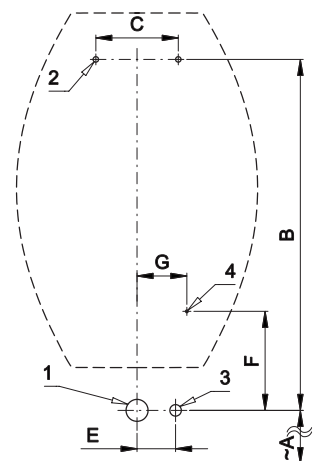

Keramický pisoár s automatickým splachovačem SLP 17

Technický list

SLP 17 - DOMINO

Vlastnosti

- reaguje na přítomnost osoby před pisoárem ve vzdálenosti max 0,7 m od snímače po dobu delší než 7,5 s
- ke spláchnutí dojde po vystoupení osoby ze snímané zóny
- doba splachování je nastavitelná od 0,5 do 15,5 s
- nastavení parametrů pomocí dálkového ovladače SLD 03
- samočinné spláchnutí po 24 hodinách od posledního sepnutí ventilu
- hlídání stavu baterie (u variant s indexem B)

Stavební připravenost

- 1 - odpadní potrubí Ø 40 mm
- 2 - otvory pro úchyty
- 3 - přívod vody
- 4 - přívodní napájení 24 V DC

Technická specifikace

Napájecí napětí

- SLP 17 24 V DC
- SLP 17B 6 V

Příkon

- při napájení 24 V DC 7 W
- při napájení 6 V 3 W

Dosah

- 0,6 - 0,75 m

Doporučený pracovní tlak

- 0,1 - 0,6 MPa

Průtok

- 18 l/min (inf. údaj)

Vstup vody

- vnější závit G 1/2"

Výstup vody

- splachovací hlavice

SLA 11

SLA 11A

SLA 11B

SLA 11C

Rozměry (mm)	A	B	C	E	F	G
SLP 17 - Domino	420	638	150	70	180	90

* pro výšku přední hrany pisoáru 650 mm nad zemí