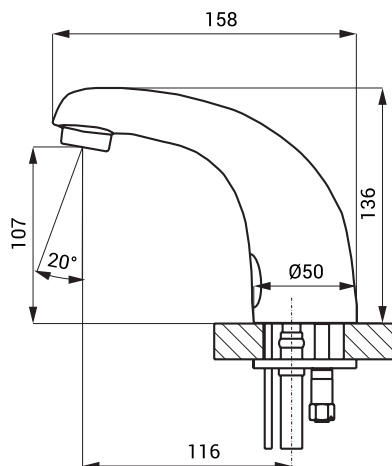

Rozměry

Technická specifikace

Napájecí napětí

- SLU 01N, SLU 02N 24 V DC
- SLU 01NB, SLU 02NB 6 V

Příkon

- při napájení 24 V DC 7 W
- při napájení 6 V 3 W

Životnost baterií

- 4 ks AA alkalických baterií 1,5 V, 2700 mAh cca 2 roky (při 100 sepnutích denně)

Dosah

- standardně 0,13 - 0,19 m
- v režimu START/STOP 0,05 - 0,15 m

Doporučený pracovní tlak

- 0,1 - 0,6 MPa

Průtok

- 6 l/min. (inf. údaj)

Vstup vody

- vnější závit G 1/2"

Specifikace dodávky

SLU 01N - obj. č. 23018 výtokové ramínko s elektronikou, elektromagnetický ventil (1 ks), propojovací hadice,
SLU 01NB - obj. č. 23019 rohový ventil s filtrem (1 ks), 4 ks AA alkalických baterií 1,5 V, 2700 mAh s pouzdrem (SLU 01NB)