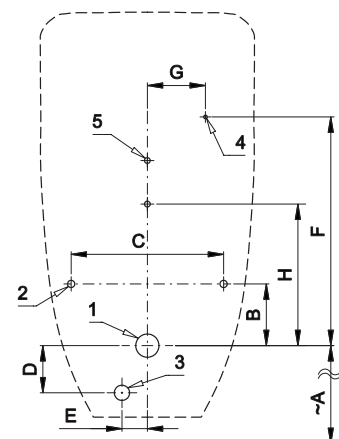

Technický list

Vlastnosti

- obsahuje Bluetooth ovládání (aplikace Sanela control ke stažení)
- radarový splachovač pro pisoár D-Code (Duravit) č. 082930
- jednoduchá montáž podle šablony
- celý splachovací systém je umístěn za pisoárem
- reaguje pouze na použití pisoáru (vyhodnocuje změny, ke kterým dochází uvnitř pisoáru při průtoku kapaliny)
- doba splachování je nastavitelná od 0,5 do 15,5 s
- nastavení parametrů a komunikace s elektronikou pomocí aplikace Sanela control (Bluetooth) nebo dálkového ovladače SLD 04 bez nutnosti demontáže pisoáru (akustická indikace nastavování)
- samočinné spláchnutí po 6 hodinách od posledního sepnutí ventilu
- hlídání stavu baterie (u variant s indexem B)
- možnost regulace průtoku vody rohovým ventilem
- po spláchnutí provede splachovač krátké doplnění vody do sifonu

Stavební připravenost

- 1 - odpadní potrubí Ø 32 mm
2 - otvory pro úchyty
3 - přívod vody
4 - přívod napájení 24 V DC nebo 230 V AC
5 - otvory pro hmoždinky

Rozměry (mm)	A	B	C	D	E	F	G	H
SLP 54 - D - Code	480	85	210	65	35	315	80	195

* pro výšku přední hrany pisoáru 650 mm nad zemí

Technická specifikace

Napájecí napětí

- SLP 54RS 24 V DC
- SLP 54RZ 230 V AC/50 Hz
- SLP 54RB 6 V

Příkon

- při napájení 24 V DC 8 W
- při napájení 6 V 3 W

Doporučený pracovní tlak

0,1 - 0,6 MPa

Průtok

18 l/min (inf. údaj)

Vstup vody

vnější závit G 1/2"

Výstup vody

vtoková armatura s těsněním

Ilustrační foto: