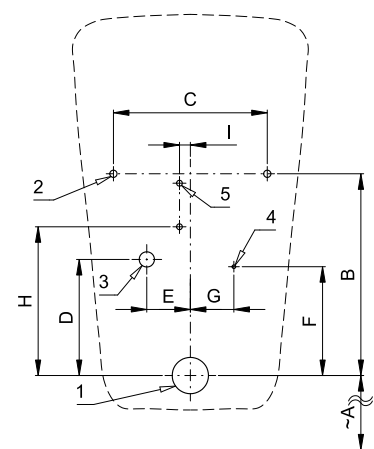

## Vlastnosti

- URČENO PRO PISOÁR BAU CERAMIC (Grohe) 39438000
- obsahuje Bluetooth ovládání (aplikace Sanela control ke stažení)
- PISOÁR SE MUSÍ ZASÍLAT NA OSAZENÍ (SPLACHOVACÍ HLAVICE SE INSTALUJE DO KERAMIKY)
- jednoduchá montáž podle šablony
- celý splachovací systém je umístěn za pisoárem
- reaguje pouze na použití pisoáru (vyhodnocuje změny, ke kterým dochází uvnitř pisoáru při průtoku kapaliny)
- doba splachování je nastavitelná od 0,5 do 15,5 s
- nastavení parametrů a komunikace s elektronikou pomocí aplikace Sanela control (Bluetooth) nebo dálkového ovladače SLD 04 bez nutnosti demontáže pisoáru (akustická indikace nastavování)
- samočinné spláchnutí po 6 hodinách od posledního sepnutí ventilu
- možnost regulace průtoku vody rohovým ventilem
- po spláchnutí provede splachovač krátké doplnění vody do sifonu

## Stavební připravenost

- 1 - odpadní potrubí Ø 50 mm
- 2 - 2 x otvor pro úchyty
- 3 - přívod vody G 1/2"
- 4 - napájecí kabel 24 V DC nebo 230 V AC
- 5 - 2 x otvor pro hmoždinku

Rozměry (mm)	A	B	C	D	E	F	G	H	I
SLP 99 - BAU CERAMIC	350	273	209	160	60	150	60	205	15

### Vstup vody

vnější závit G 3/4"