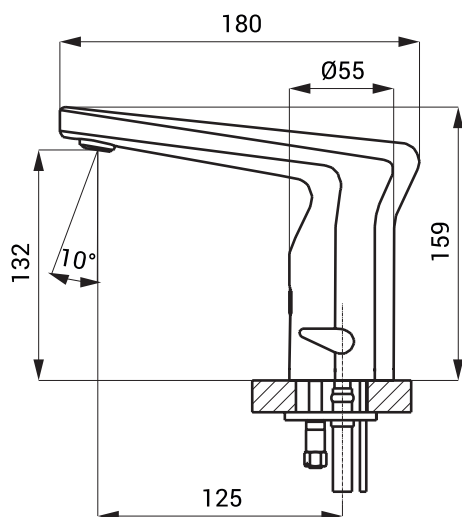

Automatická směšovací umyvadlová baterie SLU 37

SANELA
we make water cool®

Technický list

zaslepení víčkem

Vlastnosti

- obsahuje Bluetooth ovládání (aplikace Sanela control ke stažení)
- úsporný perlátor, průtok 6 l/min
- hygienický proplach
- možnost jednorázového nastavení regulace teploty vody a následné zaslepení víčkem
- elektromagnetický ventil je integrován v těle baterie
- je určena pro přívod teplé a studené vody, nastavení teploty páčkou
- reaguje na přítomnost rukou ve snímané zóně okamžitým spuštěním vody
- k vypnutí vody dojde po vyjmutí rukou po uplynutí nastavené doby (možno nastavit v rozsahu 0,25 – 7,75 s)
- bezpečnostní funkce vypnutí vody po 5 minutách
- hlídání stavu baterie (u variant s indexem B)
- možnost přepnutí do režimu START/STOP
- nastavení parametrů a komunikace s elektronikou pomocí aplikace Sanela control (Bluetooth) nebo dálkového ovladače SLD 03

Rozměry

Technická specifikace

Rozměry	180 x 159 mm
Hmotnost	
▪ SLU 37	2,46 kg
▪ SLU 37B	2,58 kg
Napájecí napětí	
▪ SLU 37	24 V DC
▪ SLU 37B	6 V
Příkon	
▪ při napájení 24 V DC	2 W
▪ při napájení 6 V	2 W
Životnost baterií	
▪ 4 ks AA alkalických baterií 1,5 V, 2700 mAh	cca 2 roky (při 100 sepnutích denně)
Dosah	
▪ standardně	0,13 - 0,19 m
▪ v režimu START/STOP	0,05 - 0,15 m
Doporučený pracovní tlak	0,1 - 0,6 MPa
Průtok	6 l/min. (inf. údaj)
Vstup vody	vnější závit G 1/2"

Specifikace dodávky

SLU 37 - obj. č. 03370
SLU 37B - obj. č. 03375

výtokové ramínko s regulací teploty včetně modulu Bluetooth, elektronikou a elektromagnetickým ventilem, propojovací hadice, rohový ventil s filtrem a zpětnou klapkou (2 ks), záslepka regulace teploty, 4 ks AA alkalických baterií 1,5 V, 2700 mAh s pouzdrem (SLU 37B)