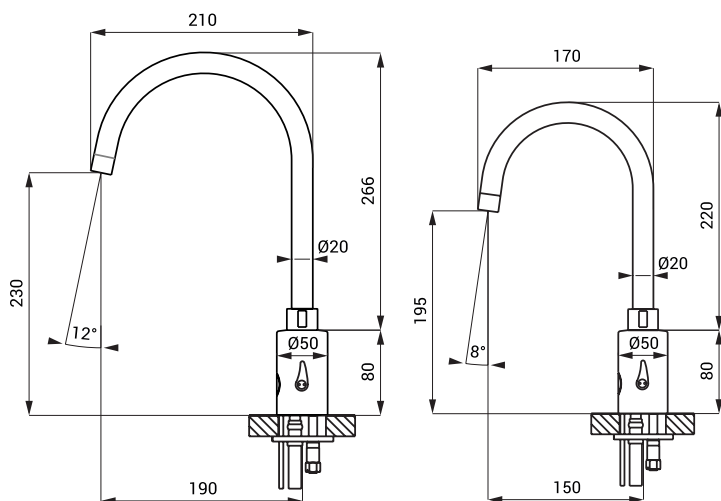

Rozměry

SLU 08LND

SLU 08LN

Technická specifikace

Napájecí napětí

- SLU 08LN, 08LND 24 V DC
- SLU 08LNB, 08LNDB 6 V

Příkon

- při napájení 24 V DC 14 W
- při napájení 6 V 6 W

Životnost baterií

- 4 ks AA alkalických baterií cca 2 roky (při 100 sepnutích denně)
- 1,5 V, 2700 mAh

Dosah

- standardně 0,2 - 0,26 m
- v režimu START/STOP 0,05 - 0,15 m

Doporučený pracovní tlak

- 0,1 - 0,6 MPa

Průtok

- 13 l/min. nebo 6 l/min. (inf. údaj)

Vstup vody

- vnější závit G 1/2"

Specifikace dodávky

- SLU 08LN - obj. č. 13181
- SLU 08LNB - obj. č. 13086
- SLU 08LND - obj. č. 13183
- SLU 08LNDB - obj. č. 13088

výtokové ramínko s regulací teploty a elektronikou a elektromagnetickým ventilem, propojovací hadice, rohový ventil s filtrem a zpětnou klapkou (2 ks), perlátor 6 l/min., 4 ks AA alkalických baterií 1,5 V, 2700 mAh s pouzdem (u variant s indexem B)

Doporučené příslušenství

- SLZ 01Y - obj. č. 05012
- SLZ 01Z - obj. č. 05011
- SLZ 04Y - obj. č. 05042
- SLZ 04Z - obj. č. 05041
- SLZ 04X - obj. č. 10049
- SLZ 06 - obj. č. 05060
- SLD 03 - obj. č. 07030
- SLA 36 - obj. č. 06360

napájecí zdroj 24 V DC pro max. 10 ks umyvadlových baterií
napájecí zdroj 24 V DC pro max. 20 ks umyvadlových baterií
napájecí zdroj 24 V DC na DIN lištu, pro max. 10 ks umyvadlových baterií
napájecí zdroj 24 V DC na DIN lištu, pro max. 20 ks umyvadlových baterií
napájecí zdroj 24 V DC na DIN lištu, pro max. 30 ks umyvadlových baterií
napájecí zdroj 24 V DC pro max. 1 ks umyvadlové baterie
dálkové ovládání pro nastavení parametrů
sada 4 ks alkalických baterií AA, 1,5 V, 2700 mAh (u variant s indexem B)