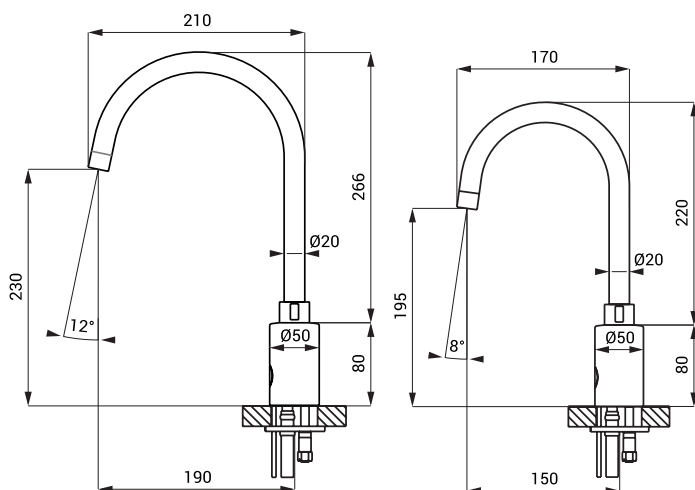

Technický list

SLU 08LD

SLU 08L

Vlastnosti

- úsporný perlátor, průtok 6 l/min
- hygienický proplach
- použití ve zdravotnictví
- otočné výtokové ramínko
- index D - vyšší výtokové ramínko
- jsou určeny pro přívod teplé a studené vody, nastavení teploty ručně rohovými ventily
- reaguje na přítomnost rukou ve snímané zóně okamžitým spuštěním vody
- k vypnutí vody dojde po vyjmutí rukou po uplynutí nastavené doby (možno nastavit v rozsahu 0,25 - 7,75 s)
- bezpečnostní funkce vypnutí vody po 5 minutách
- hlídání stavu baterie (u variant s indexem B)
- možnost přepnutí do režimu START/STOP
- nastavení parametrů pomocí dálkového ovladače SLD 03

Rozměry

SLU 08LD

SLU 08L

Technická specifikace

Napájecí napětí

- SLU 08L, 08LD 24 V DC
- SLU 08LB, 08LDB 6 V

Příkon

- při napájení 24 V DC 14 W
- při napájení 6 V 6 W

Průtok

- 13 l/min. nebo 6 l/min. (inf. údaj)

Vstup vody

- vnější závit G 1/2"

Specifikace dodávky

- SLU 08L - obj. č. 13085 výtokové ramínko s elektronikou a elektromagnetickým ventilem, sestava Y-dílu a hadic
 SLU 08LB - obj. č. 13185 s integrovanou zpětnou klapkou, propojovací hadice, rohový ventil s filtrem a zpětnou
 SLU 08LD - obj. č. 13087 klapkou (2 ks), perlátor 6 l/min., 4 ks AA alkalických baterií 1,5 V, 2700 mAh s pouzdrům
 SLU 08LDB - obj. č. 13180 (u variant s indexem B)