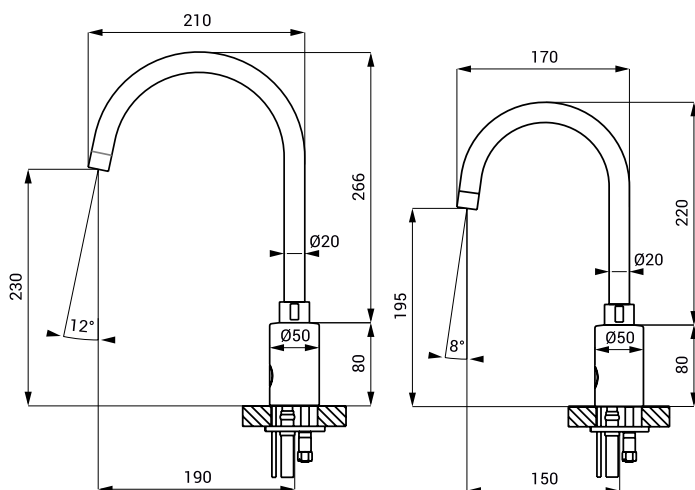

Automatické umyvadlové baterie SLU 08L, SLU 08LD

SANELA
we make water cool®

Technický list

SLU 08LD

SLU 08L

Vlastnosti

- obsahuje Bluetooth ovládání (placená aplikace Sanela control ke stažení)
- úsporný perlátor, průtok 6 l/min
- hygienický proplach
- použití ve zdravotnictví
- otočné výtokové ramínko
- index D - vyšší výtokové ramínko
- jsou určeny pro přívod teplé a studené vody, nastavení teploty ručně rohovými ventily
- reaguje na přítomnost rukou ve snímané zóně okamžitým spuštěním vody
- k vypnutí vody dojde po vyjmutí rukou po uplynutí nastavené doby (možno nastavit v rozsahu 0,25 - 7,75 s)
- bezpečnostní funkce vypnutí vody po 5 minutách
- hlídání stavu baterie (u variant s indexem B)
- možnost přepnutí do režimu START/STOP
- nastavení parametrů a komunikace s elektronikou pomocí aplikace Sanela control (Bluetooth) nebo dálkového ovladače SLD 03

Rozměry

SLU 08LD

SLU 08L

Technická specifikace

Napájecí napětí

- SLU 08L, 08LD 24 V DC
- SLU 08LB, 08LDB 6 V

Příkon

- při napájení 24 V DC 14 W
- při napájení 6 V 6 W

Průtok

- 13 l/min. nebo 6 l/min. (inf. údaj)

Vstup vody

- vnější závit G 1/2"

Specifikace dodávky

- SLU 08L - obj. č. 13085 výtokové ramínko včetně modulu Bluetooth, s elektronikou a elektromagnetickým ventilem,
- SLU 08LB - obj. č. 13185 sestava Y-dílu a hadic s integrovanou zpětnou klapkou, propojovací hadice, rohový ventil
- SLU 08LD - obj. č. 13087 s filtrem a zpětnou klapkou (2 ks), perlátor 6 l/min., 4 ks AA alkalických baterií 1,5 V,
- SLU 08LDB - obj. č. 13180 2700 mAh s pouzdrem (u variant s indexem B)