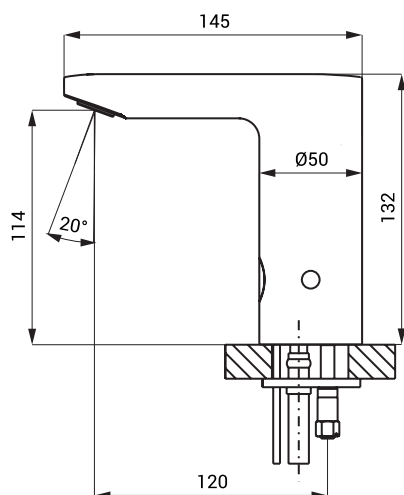

Rozměry

Technická specifikace

Napájecí napětí

- SLU 54G 24 V DC
- SLU 54GB 6 V

Příkon

- při napájení 24 V DC 7 W
- při napájení 6 V 3 W

Životnost baterií

- 4 ks AA alkalických baterií 1,5 V, 2700 mAh cca 2 roky (při 100 sepnutích denně)

Dosah

- standardně 0,13 - 0,19 m
- v režimu START/STOP 0,05 - 0,15 m

Doporučený pracovní tlak

- 0,1 - 0,6 MPa

Průtok

- 6 l/min. (inf. údaj)

Vstup vody

- vnější závit G 1/2"

Specifikace dodávky

- SLU 54G - obj. č. 13542 výtokové ramínko s elektronikou, elektromagnetický ventil (1 ks), sestava Y-dílu a hadic
SLU 54GB - obj. č. 13543 s integrovanou zpětnou klapkou, propojovací hadice, rohový ventil s filtrem a zpětnou klapkou (2 ks) , 4 ks AA alkalických baterií 1,5 V, 2700 mAh s pouzdrem (SLU 54GB)