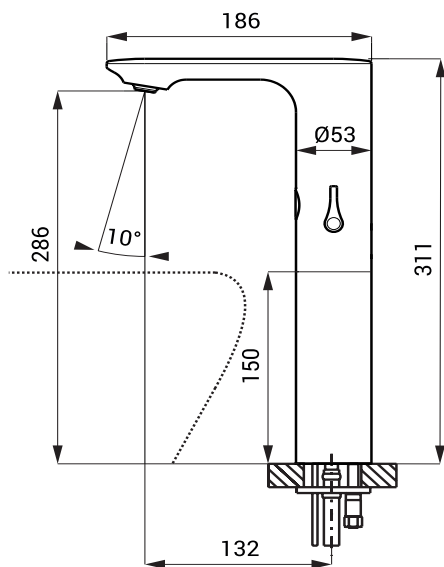

Automatická černá směšovací umyvadlová baterie SLU 60V

Technický list

zaslepení víčkem

Vlastnosti

- úsporný perlátor, průtok 6 l/min
- hygienický proplach
- možnost jednorázového nastavení regulace teploty vody a následné zaslepení víčkem
- je určena pro umyvadla na desku
- maximální výška umyvadla 150 mm
- elektromagnetický ventil je integrován v těle baterie
- je určena pro přívod teplé a studené vody, nastavení teploty páčkou
- reaguje na přítomnost rukou ve snímané zóně okamžitým spuštěním vody
- k vypnutí vody dojde po vyjmutí rukou po uplynutí nastavené doby (možno nastavit v rozsahu 0,25 – 7,75 s)
- bezpečnostní funkce vypnutí vody po 5 minutách
- hlídání stavu baterie (u variant s indexem B)
- možnost přepnutí do režimu START/STOP
- nastavení parametrů pomocí dálkového ovladače SLD 03

Rozměry

Technická specifikace

Napájecí napětí

- SLU 60V 24 V DC
- SLU 60VB 6 V

Příkon

- při napájení 24 V DC 2 W
- při napájení 6 V 2 W

Životnost baterií

- 4 ks AA alkalických baterií 1,5 V, 2700 mAh cca 2 roky (při 100 sepnutích denně)

Dosah

- standardně 0,13 - 0,19 m
- v režimu START/STOP 0,05 - 0,15 m

Doporučený pracovní tlak

- 0,1 - 0,6 MPa

Průtok

- 6 l/min. (inf. údaj)

Vstup vody

- vnější závit G 1/2"

Specifikace dodávky

- SLU 60V - obj. č. 03602 výtokové ramínko s regulací teploty, elektronikou a elektromagnetickým ventilem,
SLU 60VB - obj. č. 03607 propojovací hadice, rohový ventil s filtrem a zpětnou klapkou (2 ks), záslepka regulace teploty, 4 ks AA alkalických baterií 1,5 V, 2700 mAh s pouzdrům (SLU 60VB)