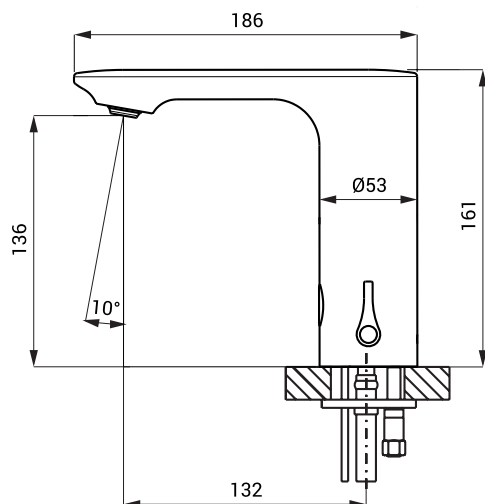

## Rozměry

## Technická specifikace

<b>Rozměry</b>	186 x 161 mm
<b>Hmotnost</b>	
▪ SLU 63	2,2 kg
▪ SLU 63B	2,32 kg
<b>Napájecí napětí</b>	
▪ SLU 63	24 V DC
▪ SLU 63B	6 V
<b>Příkon</b>	
▪ při napájení 24 V DC	2 W
▪ při napájení 6 V	2 W
<b>Životnost baterií</b>	
▪ 4 ks AA alkalických baterií 1,5 V, 2700 mAh	cca 2 roky (při 100 sepnutích denně)
<b>Dosah</b>	
▪ standardně	0,13 - 0,19 m
▪ v režimu START/STOP	0,05 - 0,15 m
<b>Doporučený pracovní tlak</b>	0,1 - 0,6 MPa
<b>Průtok</b>	6 l/min. (inf. údaj)
<b>Vstup vody</b>	vnější závit G 1/2"