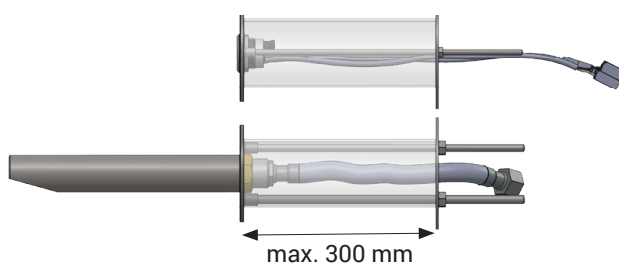

### Vstup vody

vnější závit G 1/2"

SLA 52B

max. 300 mm