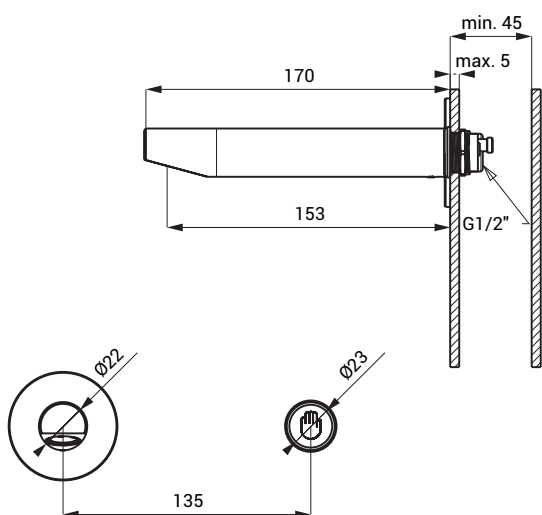

Stavební připravenost

Technická specifikace

Napájecí napětí

- SLU 39PX 24 V DC
- SLU 39PBX 6 V

Příkon

- při napájení 24 V DC 7 W
- při napájení 6 V 3 W

Životnost baterií

- 4 ks AA alkalických baterií cca 2 roky (při 100 sepnutích denně)

Doporučený pracovní tlak

0,1 - 0,6 MPa

Průtok

6 l/min. (inf. údaj)