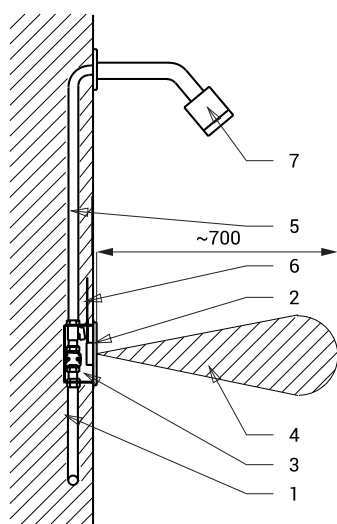

Technický list

SLS 01AK

Vlastnosti

- **hygienický proplach**
- je určeno pro jednotrubkový přívod studené nebo tepelně upravené vody
- reaguje na přítomnost osoby ve snímané zóně spuštěním vody
- k vypnutí vody dojde po vystoupení osoby ze snímané zóny (možno nastavit v rozsahu 0,25 - 7,75 s), standardně 3 s
- bezpečnostní funkce vypnutí vody po 5 minutách
- hlídání stavu baterie (u variant s indexem B)
- možnost přepnutí do režimu START/STOP
- nastavení parametrů pomocí dálkového ovladače SLD 03

Stavební připravenost

- 1 - přívod vody
- 2 - nerezový kryt s elektronikou
- 3 - montážní krabice
- 4 - snímaná oblast
- 5 - výtok vody
- 6 - přívodní napájení
- 7 - sprchová hlavice (není součástí dodávky)

Technická specifikace

Rozměr nerezového krytu	170 x 170 x 10 mm
Rozměr montážní krabice	140 x 140 x 75 mm
Napájecí napětí	
▪ SLS 01AK	24 V DC
▪ SLS 01AKB	6 V
Příkon	
▪ při napájení 24 V DC	7 W
▪ při napájení 6 V	3 W
Životnost baterií	
▪ 4 ks AA alkalických baterií 1,5 V, 2700 mAh	cca 2 roky (při 100 sepnutích denně)
Dosah	
▪ standardně	0,27 - 0,35 m
▪ v režimu START/STOP	0,05 - 0,15 m
Doporučený pracovní tlak	0,1 - 0,6 MPa
Průtok	12 l/min. (inf. údaj)
Vstup vody	vnější závit G 3/4"
Výstup vody	vnější závit G 3/4"