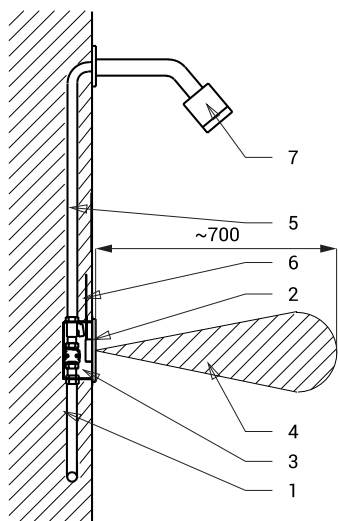

## Vlastnosti

- **hygienický proplach**
- je určeno pro jednorubkový přívod studené nebo tepelně upravené vody
- reaguje na přítomnost osoby ve snímané zóně spuštěním vody
- k vypnutí vody dojde po vystoupení osoby ze snímané zóny (možno nastavit v rozsahu 0,25 - 7,75 s), standardně 3 s
- bezpečnostní funkce vypnutí vody po 5 minutách
- hlídání stavu baterie (u variant s indexem B)
- možnost přepnutí do režimu START/STOP
- nastavení parametrů pomocí dálkového ovladače SLD 03

## Stavební připravenost

- 1 - přívod vody
- 2 - nerezový kryt s elektronikou
- 3 - montážní krabice
- 4 - snímaná oblast
- 5 - výtok vody
- 6 - přívodní napájení
- 7 - sprchová hlavice (není součástí dodávky)

## Technická specifikace

<b>Rozměr nerezového krytu</b>	170 x 170 x 10 mm
<b>Rozměr montážní krabice</b>	140 x 140 x 75 mm
<b>Napájecí napětí</b>	
▪ SLS 01AKV	24 V DC
▪ SLS 01AKVB	6 V
<b>Příkon</b>	
▪ při napájení 24 V DC	7 W
▪ při napájení 6 V	3 W
<b>Životnost baterií</b>	
▪ 4 ks AA alkalických baterií 1,5 V, 2700 mAh	cca 2 roky (při 100 sepnutích denně)
<b>Dozah</b>	
▪ standardně	0,27 - 0,35 m
▪ v režimu START/STOP	0,05 - 0,15 m
<b>Doporučený pracovní tlak</b>	0,1 - 0,6 MPa
<b>Průtok</b>	12 l/min. (inf. údaj)
<b>Vstup vody</b>	vnější závit G 3/4"
<b>Výstup vody</b>	vnější závit G 3/4"