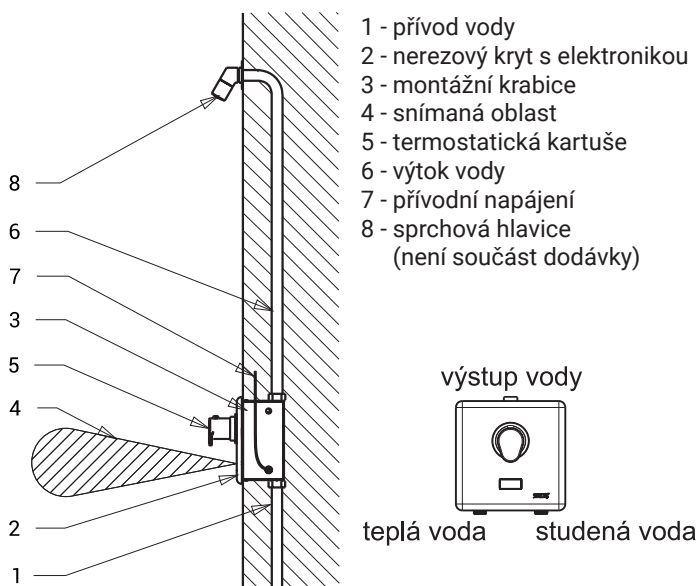

Technický list

SLS 02T

Vlastnosti

- **hygienický proplach**
- je určeno pro přívod teplé a studené vody, nastavení teploty termostatickou kartuší
- s pojistkou proti opaření
- uzavření horké vody při výpadku studené vody
- reaguje na přítomnost osoby ve snímané zóně spuštěním vody
- k vypnutí vody dojde po vystoupení osoby ze snímané zóny (možno nastavit v rozsahu 0,25 - 7,75 s), standardně 3 s
- bezpečnostní funkce vypnutí vody po 5 minutách
- hlídání stavu baterie (u variant s indexem B)
- možnost přepnutí do režimu START/STOP
- nastavení parametrů pomocí dálkového ovladače SLD 03

Stavební připravenost

Technická specifikace

Rozměr nerezového krytu 170 x 170 x 10 mm

Rozměr montážní krabice 155 x 155 x 82 mm

Napájecí napětí

▪ SLS 02T 24 V DC

▪ SLS 02TB 6 V

Příkon

Doporučený pracovní tlak 0,1 - 0,6 MPa

Průtok 12 l/min. (inf. údaj)

Vstup vody vnější závit G 3/4"

Výstup vody vnější závit G 3/4"

Specifikace dodávky

SLS 02T - obj. č. 02023 nerezový kryt s elektronikou, nerezová montážní krabice se šroubením, elektromagnetickým ventilem, kulovým ventilem a termostatickou kartuší, 4 ks AA alkalických baterií
SLS 02TB - obj. č. 02027 1,5 V, 2700 mAh (SLS 02TB)