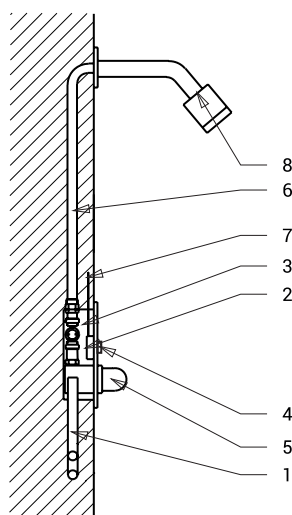

Stavební připravenost

1. 1 - přívod vody
2. 2 - nerezový kryt s elektronikou
3. 3 - montážní krabice
4. 4 - piezo tlačítko
5. 5 - směšovací kartuše
6. 6 - výtok vody
7. 7 - přívodní napájení
8. 8 - sprchová hlavice (není součástí dodávky)

Technická specifikace

Rozměr nerezového krytu	170 x 170 x 10 mm
Rozměr montážní krabice	155 x 155 x 82 mm
Napájecí napětí	
▪ SLS 02P	24 V DC
▪ SLS 02PB	6 V
Příkon	
▪ při napájení 24 V DC	7 W
▪ při napájení 6 V	3 W
Životnost baterií	
▪ 4 ks AA alkalických baterií 1,5 V, 2700 mAh	cca 2 roky (při 100 sepnutích denně)
Doporučený pracovní tlak	0,1 - 0,6 MPa
Průtok	12 l/min. (inf. údaj)
Vstup vody	vnější závit G 3/4"
Výstup vody	vnější závit G 3/4"

Specifikace dodávky

SLS 02P - obj. č. 12022	nerezový kryt s elektronikou, nerezová montážní krabice se šroubením, elektromagnetickým ventilem, kulovým ventilem a směšovací kartuší, 4 ks alkalických baterií 1,5 V 2700 mAh
SLS 02PB - obj. č. 12023	(SLS 02PB)

Doporučené příslušenství

SLZ 01Y - obj. č. 05012	napájecí zdroj 24 V DC pro max. 5 ks sprch
SLZ 01Z - obj. č. 05011	napájecí zdroj 24 V DC pro max. 9 ks sprch
SLZ 04Y - obj. č. 05042	napájecí zdroj 24 V DC na DIN lištu, pro max. 5 ks sprch
SLZ 04Z - obj. č. 05041	napájecí zdroj 24 V DC na DIN lištu, pro max. 9 ks sprch
SLZ 04X - obj. č. 10049	napájecí zdroj 24 V DC na DIN lištu, pro max. 15 ks sprch
SLZ 06 - obj. č. 05060	napájecí zdroj 24 V DC pro max. 1 ks sprchy
SLD 04 - obj. č. 07040	dálkové ovládání pro nastavení parametrů
SLA 03 - obj. č. 06030	antivandalová sprchová hlavice s nastavením úhlu výtoku
SLA 13 - obj. č. 06130	antivandalová sprchová hlavice s nastavením úhlu výtoku
SLA 14 - obj. č. 06140	antivandalová sprchová hlavice
SLA 39 - obj. č. 06390	antivandalová sprchová hlavice
SLA 40 - obj. č. 06400	antivandalová sprchová hlavice s nastavením úhlu výtoku
SLA 36 - obj. č. 06360	sada 4 ks alkalických baterií AA, 1,5 V 2700 mAh (u variant s indexem B)