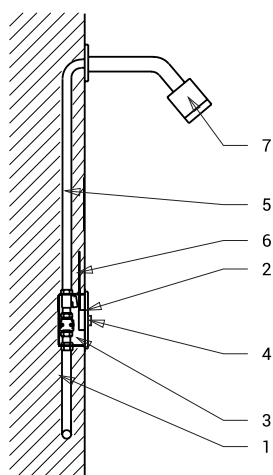

Technický list

Vlastnosti

- hygienický proplach
- antivandalové provedení
- použití pro věznice
- speciální antivandalový nerezový kryt, tloušťka 3 mm, bezpečnostní šrouby
- je určeno pro jednotrubkový přívod studené nebo tepelně upravené vody
- reaguje na mírné stlačení piezo tlačítka okamžitým spuštěním vody
- k vypnutí vody dojde po uplynutí nastavené doby (možno nastavit v rozsahu 10 s - 310 s), standardně 120 s
- opakovaným stlačením piezo tlačítka dojde k vypnutí vody
- hlídání stavu baterie (u variant s indexem B)
- nastavení parametrů pomocí dálkového ovladače SLD 04

Stavební připravenost

- 1 - přívod vody
- 2 - nerezový kryt s elektronikou
- 3 - montážní krabice
- 4 - piezo tlačítko
- 5 - výtok vody
- 6 - přívodní napájení (SLS 01PA)
- 7 - sprchová hlavice (není součástí dodávky)

Technická specifikace

Rozměr nerezového krytu	170 x 170 x 10 mm
Rozměr montážní krabice	140 x 140 x 75 mm
Napájecí napětí	
▪ SLS 01PA	24 V DC
▪ SLS 01PBA	6 V
Příkon	
▪ při napájení 24 V DC	7 W
▪ při napájení 6 V	3 W
Životnost baterií	
▪ 4 ks AA alkalických baterií 1,5 V, 2700 mAh	cca 2 roky (při 100 sputních denně)
Doporučený pracovní tlak	0,1 - 0,6 MPa
Průtok	12 l/min. (inf. údaj)
Vstup vody	vnější závit G 3/4"
Výstup vody	vnější závit G 3/4"

Specifikace dodávky

SLS 01PA - obj. č. 12016 nerezový kryt s elektronikou, plastová montážní krabice se šroubením, elektromagnetickým ventilem a kulovým ventilem, 4 x torx šroub, 4 ks alkalických baterií AA, 1,5 V, 2700 mAh
SLS 01PBA - obj. č. 12018 (SLS 01PBA)