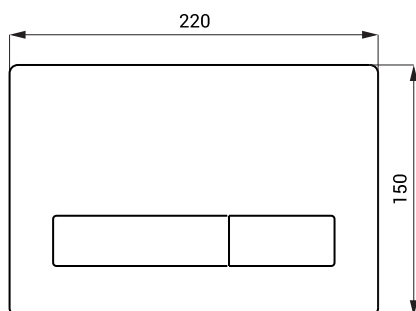

Mechanické splachovače WC do rámu SLR 21 SLW 50, SLW 51, SLW 52, SLW 53, SLW 54

Technický list

Vlastnosti

- ovládací tlačítko pro dvoučinné mechanické spláchnutí do rámu SLR 21

Rozměry

SLW 50 - 53