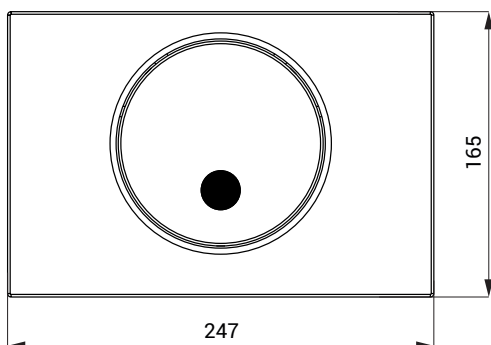

Automatický splachovač WC do modulů Geberit SLW 02GT

Technický list

Vlastnosti

- je určen pro montáž do sestav KOMBIFIX: 110.367.00.5, 110.300.00.5, DUOFIX SPECIAL: 111.355.00.5, DUOFIX: 111.300.00.5, 111.367.00.5, 111.350.00.5, 111.390.00.5
- reaguje na přítomnost osoby před snímačem ve vzdálenosti max. 0,7 m od snímače po dobu delší než 7,5 s
- ke spláchnutí dojde po vystoupení osoby ze snímané zóny „krátké spláchnutí“ (2 s)
= doba přítomnosti osoby ve snímané zóně je od 7,5 s do 45 s
- „dlouhé spláchnutí“ (5 s)
= doba přítomnosti osoby ve snímané zóně je delší než 45 s
- doba dlouhého splachování je nastavitelná od 0,5 do 15,5 s
- možnost dodatečného ručního spláchnutí mechanickým tlačítkem (např. při úklidu)
- samočinné spláchnutí po každém osmém použití a po 24 hodinách od posledního spláchnutí
- nastavení parametrů pomocí dálkového ovladače SLD 03

Rozměry

Technická specifikace

Rozměr	247 x 165 mm
Váha	1,12 kg
Napájecí napětí	24 V DC
Příkon	13 W
Dosah	0,63 - 0,75 m

Specifikace dodávky

SLW 02GT - obj. č. 14022 nerezové tlačítko SIGMA 10 s elektronikou, ovládací mechanismus se servomotorem