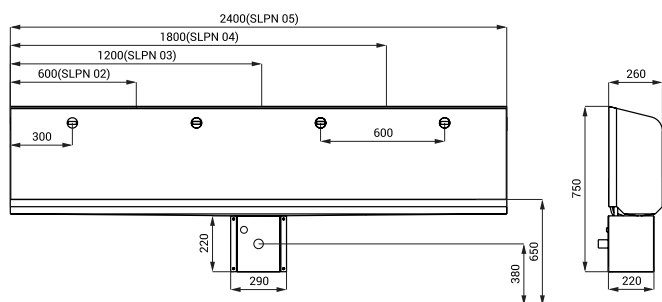

Rozměry

* pro výšku přední hrany pisoáru 650 mm nad zemí

Technická specifikace

Napájecí napětí	6 V
Příkon	
▪ SLPN 02EB	1,5 W
▪ SLPN 03EB	3 W
▪ SLPN 04EB	4,5 W
▪ SLPN 05EB	6 W
Životnost baterií	
▪ 4 ks AA alkalických baterií 1,5 V, 2700 mAh	cca 2 roky (při 100 sepnutích denně)
Dosah	0,6 - 0,75 m
Doporučený pracovní tlak	0,1 - 0,6 MPa
Průtok	12 l/min. při tlaku 0,3 MPa pro 1 hlavici (inf. údaj)
Vstup vody	vnější závit G 1/2"

Specifikace dodávky

- SLPN 02EB** - obj. č. 91022 nerezový pisoárový žlab 600 mm se splachovací hlavici a elektronikou (1 ks), elektromagnetický ventil (1 ks), rohový ventil s filtrem, propojovací hadice, úchytová sada, kryt na sifon, sifon, 4 ks AA alkalických baterií 1,5 V, 2700 mAh s pouzdrům (1 ks)
- SLPN 03EB** - obj. č. 91037 nerezový pisoárový žlab 1200 mm se splachovací hlavici a elektronikou (2 ks), elektromagnetický ventil (2 ks), rohový ventil s filtrem, úchytová sada, kryt na sifon, sifon, 4 ks AA alkalických baterií 1,5 V, 2700 mAh s pouzdrům (2 ks)
- SLPN 04EB** - obj. č. 91047 nerezový pisoárový žlab 1800 mm se splachovací hlavici a elektronikou (3 ks), elektromagnetický ventil (3 ks), rohový ventil s filtrem, úchytová sada, kryt na sifon, sifon, 4 ks AA alkalických baterií 1,5 V, 2700 mAh s pouzdrům (3 ks)
- SLPN 05EB** - obj. č. 91057 nerezový pisoárový žlab 2400 mm se splachovací hlavici a elektronikou (4 ks), elektromagnetický ventil (4 ks), rohový ventil s filtrem, úchytová sada, kryt na sifon, sifon, 4 ks AA alkalických baterií 1,5 V, 2700 mAh s pouzdrům (4 ks)