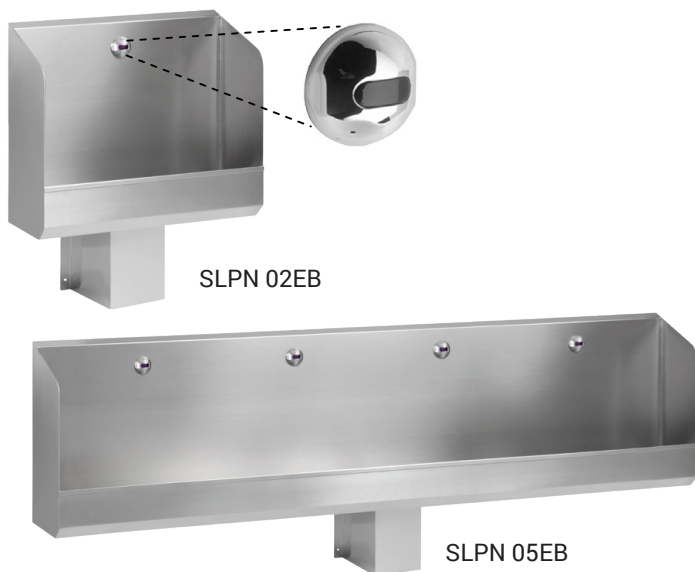

Nerezové automatické pisoárové žlaby

SLPN 02EB, SLPN 03EB, SLPN 04EB, SLPN 05EB

Technický list

Vlastnosti

- **antivandalové provedení**
- závěsné nerezové pisoárové žlaby s integrovanou elektronikou
- spláchnutí provede pouze ten snímač, v jehož snímací zóně byla osoba ve vzdálenosti max. 0,7 m od snímače po dobu delší než 7,5 s
- doba splachování je nastavitelná od 0,5 do 15,5 s
- nastavení parametrů pomocí dálkového ovladače SLD 03
- samočinné spláchnutí po 24 hodinách od posledního sepnutí ventilu
- hlídání stavu baterie
- žlaby je možné na zakázku vyrobit v požadované délce
- materiál AISI - 304
- povrch matný

Specifikace dodávky

- SLPN 02EB** - obj. č. 91022 nerezový pisoárový žlab 600 mm se splachovací hlavici a elektronikou (1 ks), elektromagnetický ventil (1 ks), rohový ventil s filtrem, propojovací hadice, úchytová sada, kryt na sifon, sifon, 4 ks AA alkalických baterií 1,5 V, 2700 mAh s pouzdrům (1 ks)
- SLPN 03EB** - obj. č. 91037 nerezový pisoárový žlab 1200 mm se splachovací hlavici a elektronikou (2 ks), elektromagnetický ventil (2 ks), rohový ventil s filtrem, úchytová sada, kryt na sifon, sifon, 4 ks AA alkalických baterií 1,5 V, 2700 mAh s pouzdrům (2 ks)
- SLPN 04EB** - obj. č. 91047 nerezový pisoárový žlab 1800 mm se splachovací hlavici a elektronikou (3 ks), elektromagnetický ventil (3 ks), rohový ventil s filtrem, úchytová sada, kryt na sifon, sifon, 4 ks AA alkalických baterií 1,5 V, 2700 mAh s pouzdrům (3 ks)
- SLPN 05EB** - obj. č. 91057 nerezový pisoárový žlab 2400 mm se splachovací hlavici a elektronikou (4 ks), elektromagnetický ventil (4 ks), rohový ventil s filtrem, úchytová sada, kryt na sifon, sifon, 4 ks AA alkalických baterií 1,5 V, 2700 mAh s pouzdrům (4 ks)