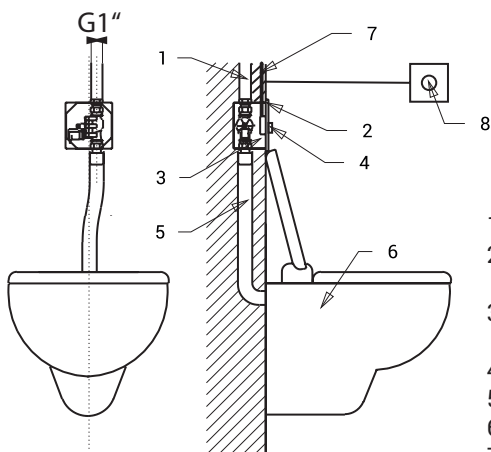

Technický list

Vlastnosti

- pro osoby s tělesným postižením a sníženou pohyblivostí
- antivandalové provedení
- použití pro věznice
- s druhým tlačítkem pro oddálené spláchnutí
- speciální antivandalový nerezový kryt, tloušťka 3 mm, bezpečnostní šrouby
- je určen pro tlakovou vodu z rozvodu, nelze použít pro WC s nádržkou
- reaguje na mírné stlačení piezo tlačítka okamžitým spláchnutím
- doba splachování je nastavitelná od 0,5 do 15,5 s, standardně 5 s
- samočinné spláchnutí po každém osmém použití a po 24 hodinách od posledního spláchnutí
- elektromagnetický ventil s možností regulace průtoku vody, možnost spláchnutí otočením cívky ventilu (např. při výpadku elektrické energie)
- nastavení parametrů pomocí dálkového ovladače SLD 04

Rozměry

- 1 - přívod vody
- 2 - nerezový kryt s elektronikou
- 3 - montážní krabice s ventilem
- 4 - piezo tlačítko
- 5 - výstupní potrubí
- 6 - záchodová mísa
- 7 - přívod napájení elektroniky
- 8 - druhé piezo tlačítko

Technická specifikace

Rozměr nerezového krytu	160 x 170 x 3 mm
Rozměr montážní krabice	145 x 155 x 100 mm
Rozměr nerezového krytu oddáleného splachování	85 x 90 x 3 mm
Napájecí napětí	24 V DC
Příkon	7 W
Doporučený pracovní tlak	0,15 - 0,6 MPa
Průtok	70 l/min. (inf. údaj)
Vstup vody	průřez min. 32 mm (PN 16) vnější závit min. G 1"
Výstup vody	vnější závit min. G 1"

Specifikace dodávky

SLW 03PA - obj. č. 14036 nerezový kryt s piezo elektronikou, nerezová montážní krabice se šroubením a elektromagnetickým ventilem, výtoková armatura s pryžovým těsněním, torx šroub (4 ks), nerezový kryt s piezo elektronikou oddáleného spláchnutí, plastová montážní krabice, torx šrouby (2 ks), propojovací kabel (2500 mm), konektory