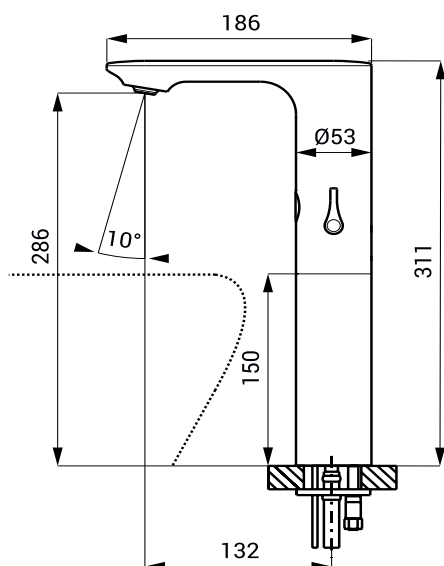

Automatická černá směšovací umyvadlová baterie SLU 60V

zaslepení víčkem

Vlastnosti

- úsporný perlátor, průtok 6 l/min
- hygienický proplach
- možnost jednorázového nastavení regulace teploty vody a následné zaslepení víčkem
- je určena pro umyvadla na desku
- maximální výška umyvadla 150 mm
- elektromagnetický ventil je integrován v těle baterie
- je určena pro přívod teplé a studené vody, nastavení teploty páčkou
- reaguje na přítomnost rukou ve snímané zóně okamžitým spuštěním vody
- k vypnutí vody dojde po vyjmutí rukou po uplynutí nastavené doby (možno nastavit v rozsahu 0,25 – 7,75 s)
- bezpečnostní funkce vypnutí vody po 5 minutách
- hlídání stavu baterie (u variant s indexem B)
- možnost přepnutí do režimu START/STOP
- nastavení parametrů pomocí dálkového ovladače SLD 03

Rozměry

Technická specifikace

Napájecí napětí

- SLU 60V 24 V DC
- SLU 60VB 6 V

Příkon

- při napájení 24 V DC 2 W
- při napájení 6 V 2 W

Životnost baterií

- 4 ks AA alkalických baterií 1,5 V, 2700 mAh cca 2 roky (při 100 sepnutích denně)

Dosah

- standardně 0,13 - 0,19 m
- v režimu START/STOP 0,05 - 0,15 m

Doporučený pracovní tlak

- 0,1 - 0,6 MPa

Průtok

- 6 l/min. (inf. údaj)

Vstup vody

- vnější závit G 1/2"

Specifikace dodávky

- SLU 60V - obj. č. 03602 výtokové ramínko s regulací teploty, elektronikou a elektromagnetickým ventilem,
SLU 60VB - obj. č. 03607 propojovací hadice, rohový ventil s filtrem a zpětnou klapkou (2 ks), záslepka regulace teploty, 4 ks AA alkalických baterií 1,5 V, 2700 mAh s pouzdrům (SLU 60VB)