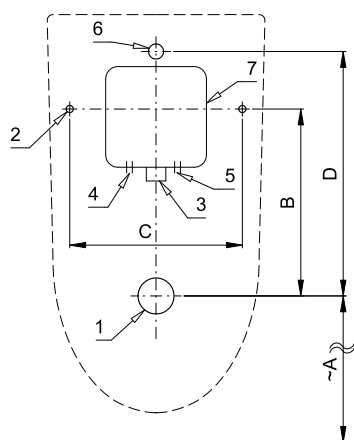

Technický list

SLP 99RR

SLP 99RZ

Vlastnosti

- URČENO PRO PISOÁR 1ORUN00 (Catalano)
- obsahuje Bluetooth ovládání (aplikace Sanela control ke stažení)
- PISOÁR SE MUSÍ ZASÍLAT NA OSAZENÍ (RADAROVÉ ČIDLO JE NALEPENO NA ZADNÍ STRANĚ PISOÁRU)
- SLP 99RR - 24 V DC, součástí výrobku je montážní box s výtokovou armaturou, je nutno ho vestavět do stěny v prostoru za pisoárem
- SLP 99RZ - 230 V AC, včetně napájecího zdroje
- úsporné splachování jedním litrem vody
- celý splachovací systém je umístěn za pisoárem
- reaguje pouze na použití pisoáru (vyhodnocuje změny, ke kterým dochází uvnitř pisoáru při průtoku kapaliny)
- doba splachování je nastavitelná od 0,5 do 15,5 sekundy
- nastavení parametrů a komunikace s elektronikou pomocí aplikace Sanela control (Bluetooth) nebo dálkového ovladače SLD 04 bez nutnosti demontáže pisoáru (akustická indikace nastavování)
- samočinnné spláchnutí po 6 hodinách od posledního sepnutí ventilu
- možnost regulace průtoku vody kulovým ventilem
- po spláchnutí provede splachovač krátké doplnění vody do sifonu

Stavební připravenost

- 1 - odpadní potrubí Ø 50 mm
- 2 - 2 x otvory pro úchyty
- 3 - přívod vody G 3/4"
- 4 - napájecí kabel 230 V AC (SLP 99RZ)
- 5 - napájecí kabel 24 V DC (SLP 99RR)
- 6 - výtoková armatura s těsněním
- 7 - montážní krabice se šroubením a ventilem

Rozměry (mm)	A	B	C	D
SLP 99 - Catalano	490	260	240	340

* pro výšku přední hrany pisoáru 650 mm nad zemí

Technická specifikace

Rozměr montážního boxu	140 x 140 x 75 mm
Napájecí napětí	
▪ SLP 99RR	24 V DC
▪ SLP 99RZ	230 V AC/50 Hz
Příkon	
▪ při napájení 24 V DC	8 W
Doporučený pracovní tlak	0,1 - 0,6 MPa
Průtok	18 l/min (inf. údaj)
Vstup vody	vnější závit G 3/4"
Výstup vody	výtoková armatura s těsněním