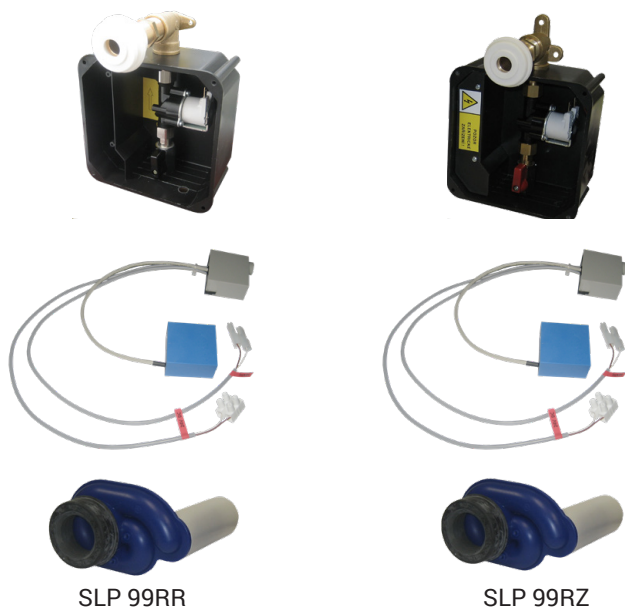

Technický list

Vlastnosti

SLP 99RR

SLP 99RZ

- URČENO PRO PISOÁR CITY (Turkuaz Seramik) 005800
- obsahuje Bluetooth ovládání (aplikace Sanela control ke stažení)
- PISOÁR SE MUSÍ ZASÍLAT NA OSAZENÍ (RADAROVÉ ČIDLO JE NALEPENO NA ZADNÍ STRANĚ PISOÁRU)
- SLP 99RR - 24 V DC, součástí výrobku je montážní box s výtokovou armaturou, je nutno ho vestavět do stěny v prostoru za pisoárem
- SLP 99RZ - 230 V AC, včetně napájecího zdroje
- jednoduchá montáž podle šablony
- úsporné splachování jedním litrem vody
- celý splachovací systém je umístěný za pisoárem
- reaguje pouze na použití pisoáru (vyhodnocuje změny, ke kterým dochází uvnitř pisoáru při průtoku kapaliny)
- doba splachování je nastavitelná od 0,5 do 15,5 sekundy
- nastavení parametrů a komunikace s elektronikou pomocí aplikace Sanela control (Bluetooth) nebo dálkového ovladače SLD 04 bez nutnosti demontáže pisoáru (akustická indikace nastavování)
- samočinné spláchnutí po 6 hodinách od posledního sepnutí ventilu
- možnost regulace průtoku vody rohovým (kulovým) ventilem
- po spláchnutí provede splachovač krátké doplnění vody do sifonu

Stavební připravenost

Technická specifikace

- 1 - odpadní potrubí Ø 50 mm
- 2 - 2 x otvory pro úchyty
- 3 - přívod vody G 3/4"
- 4 - napájecí kabel 230 V AC (SLP 99RZ)
- 5 - napájecí kabel 24 V DC (SLP 99RR)
- 6 - vtoková armatura s těsněním
- 7 - montážní krabice se šroubením a ventilem

Rozměr montážního boxu

140 x 140 x 75 mm

Napájecí napětí

- SLP 99RR
- SLP 99RZ

24 V DC

230 V AC/50 Hz

Příkon

- při napájení 24 V DC

SLA 11C

Specifikace dodávky

- SLP 99RR - obj. č. 01992
- SLP 99RZ - obj. č. 01995

radarový splachovač včetně modulu Bluetooth lepený, montážní box s výtokovou armaturou, těsněním a elektromagnetickým ventilem, sifon, montážní šablona, napájecí zdroj (SLP 99RZ)