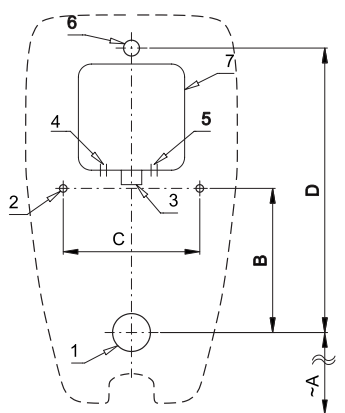

Technický list

Vlastnosti

SLP 99RR

SLP 99RZ

- URČENO PRO PISOÁR CITY (Turkuaz Seramik) 005800
- obsahuje Bluetooth ovládání (aplikace Sanela control ke stažení)
- PISOÁR SE MUSÍ ZASÍLAT NA OSAZENÍ (RADAROVÉ ČIDLO JE NALEPENO NA ZADNÍ STRANĚ PISOÁRU)
- SLP 99RR - 24 V DC, součástí výrobku je montážní box s výtokovou armaturou, je nutno ho vestavět do stěny v prostoru za pisoárem
- SLP 99RZ - 230 V AC, včetně napájecího zdroje
- jednoduchá montáž podle šablony
- úsporné splachování jedním litrem vody
- celý splachovací systém je umístěný za pisoárem
- reaguje pouze na použití pisoáru (vyhodnocuje změny, ke kterým dochází uvnitř pisoáru při průtoku kapaliny)
- doba splachování je nastavitelná od 0,5 do 15,5 sekundy
- nastavení parametrů a komunikace s elektronikou pomocí aplikace Sanela control (Bluetooth) nebo dálkového ovladače SLD 04 bez nutnosti demontáže pisoáru (akustická indikace nastavování)
- samočinné spláchnutí po 6 hodinách od posledního sepnutí ventilu
- možnost regulace průtoku vody rohovým (kulovým) ventilem
- po spláchnutí provede splachovač krátké doplnění vody do sifonu

Stavební připravenost

Technická specifikace

- 1 - odpadní potrubí Ø 50 mm
- 2 - 2 x otvory pro úchyty
- 3 - přívod vody G 3/4"
- 4 - napájecí kabel 230 V AC (SLP 99RZ)
- 5 - napájecí kabel 24 V DC (SLP 99RR)
- 6 - vtoková armatura s těsněním
- 7 - montážní krabice se šroubením a ventilem

Rozměr montážního boxu

140 x 140 x 75 mm

Napájecí napětí

- SLP 99RR
- SLP 99RZ

24 V DC

230 V AC/50 Hz

Příkon

- při napájení 24 V DC

Výstup vody

výtoková armatura s těsněním

Rozměry (mm)	A	B	C	D
SLP 99 - CITY	350	220	195	475

* pro výšku přední hrany pisoáru 650 mm nad zemí

Ilustrační foto:

SLA 11

SLA 11A

SLA 11B