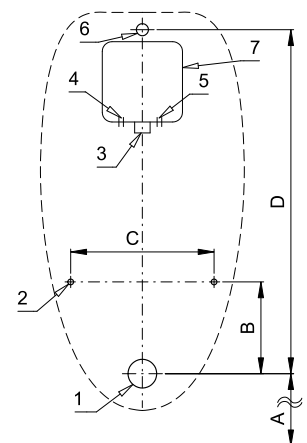

## Vlastnosti

- URČENO PRO PISOÁR BEN (Duravit) 08473700
- obsahuje Bluetooth ovládání (aplikace Sanela control ke stažení)
- PISOÁR SE MUSÍ ZASÍLAT NA OSAZENÍ (RADAROVÉ ČIDLO JE NALEPENO NA ZADNÍ STRANĚ PISOÁRU)
- SLP 99RR - 24 V DC, součástí výrobku je montážní box s výtokovou armaturou, je nutno ho vestavět do stěny v prostoru za pisoárem
- SLP 99RZ - 230 V AC, včetně napájecího zdroje
- úsporné splachování jedním litrem vody
- celý splachovací systém je umístěn za pisoárem
- reaguje pouze na použití pisoáru (vyhodnocuje změny, ke kterým dochází uvnitř pisoáru při průtoku kapaliny)
- doba splachování je nastavitelná od 0,5 do 15,5 sekundy
- nastavení parametrů a komunikace s elektronikou pomocí aplikace Sanela control (Bluetooth) nebo dálkového ovladače SLD 04 bez nutnosti demontáže pisoáru (akustická indikace nastavování)
- samočinné spláchnutí po 6 hodinách od posledního sepnutí ventilu
- možnost regulace průtoku vody kulovým ventilem

## Stavební připravenost

- 1 - odpadní potrubí Ø 50 mm
- 2 - 2 x otvory pro úchyty
- 3 - přívod vody G 3/4"
- 4 - napájecí kabel 230 V AC (SLP 99RZ)
- 5 - napájecí kabel 24 V DC (SLP 99RR)
- 6 - 2 x otvor pro hmoždinku Ø 8 mm
- 7 - montážní krabice se šroubením a ventilem

Rozměry (mm)	A	B	C	D
SLP 99 - BEN	430	160	250	600

\* pro výšku přední hrany pisoáru 650 mm nad zemí

## Technická specifikace

- Rozměr montážního boxu** 140 x 140 x 75 mm
- Napájecí napětí**
- SLP 99RR 24 V DC
  - SLP 99RZ 230 V AC/50 Hz
- Příkon**
- při napájení 24 V DC 8 W
- Doporučený pracovní tlak** 0,1 - 0,6 MPa
- Průtok** 18 l/min (inf. údaj)
- Vstup vody** vnější závit G 3/4"
- Výstup vody** výtoková armatura s těsněním