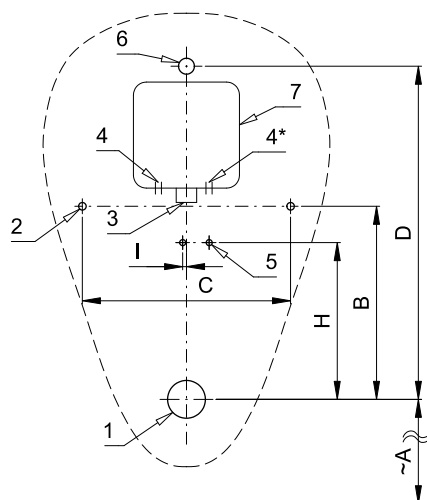

### Vlastnosti

SLP 99R

SLP 99Z

- URČENO PRO PISOÁR BLAGNAC (Allia) 00357000
- obsahuje Bluetooth ovládání (aplikace Sanela control ke stažení)
- PISOÁR SE NEMUSÍ ZASÍLAT NA OSAZENÍ (RADAROVÝ SPLACHOVAČ JE DODÁVÁN SAMOSTATNĚ)
- SLP 99R - 24 V DC, součástí výrobku je montážní box s vtokovou armaturou, je nutno ho vestavět do stěny v prostoru za pisoárem
- SLP 99Z - 230 V AC, včetně napájecího zdroje
- úsporné splachování jedním litrem vody
- celý splachovací systém je umístěn za pisoárem
- reaguje pouze na použití pisoáru (vyhodnocuje změny, ke kterým dochází uvnitř pisoáru při průtoku kapaliny)
- doba splachování je nastavitelná od 0,5 do 15,5 sekundy
- nastavení parametrů a komunikace s elektronikou pomocí aplikace Sanela control (Bluetooth) nebo dálkového ovladače SLD 04 bez nutnosti demontáže pisoáru (akustická indikace nastavování)
- samočinné spláchnutí po 6 hodinách od posledního sepnutí ventilu
- možnost regulace průtoku vody kulovým ventilem
- po spláchnutí provede splachovač krátké doplnění vody do sifonu

### Stavební připravenost

- 1 - odpadní potrubí Ø 50 mm
- 2 - 2 x otvory pro úchyty
- 3 - přívod vody G 3/4"
- 4 - napájecí kabel 24 V DC nebo 230 V AC
- 5 - 2 x otvor pro hmoždinku Ø 8 mm
- 6 - vtoková armatura s těsněním
- 7 - mont. krabice se šroubením a ventilem

### Technická specifikace

- Rozměr montážního boxu** 140 x 140 x 75 mm
- Napájecí napětí**
  - SLP 99R 24 V DC
  - SLP 99Z 230 V AC/50 Hz
- Příkon**
  - při napájení 24 V DC 8 W
- Doporučený pracovní tlak** 0,1 - 0,6 MPa
- Průtok** 18 l/min (inf. údaj)
- Vstup vody** vnější závit G 3/4"
- Výstup vody** výtoková armatura s těsněním