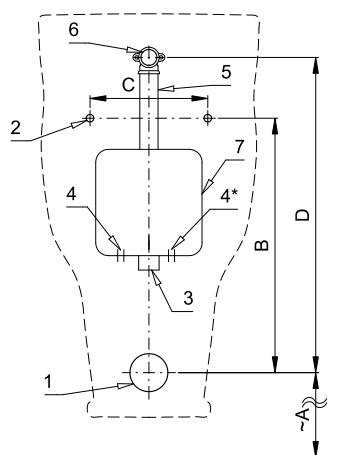

## Vlastnosti

- URČENO PRO PISOÁR CENTURY (Villeroy Boch) 755300
- obsahuje Bluetooth ovládání (aplikace Sanela control ke stažení)
- PISOÁR SE MUSÍ ZASÍLAT NA OSAZENÍ (RADAROVÉ ČIDLO JE NALEPENO NA ZADNÍ STRANĚ PISOÁRU)
- při instalaci je nutné zaslepit otvor pro napouštění silikonovou zátkou (viz. montážní návod)
- SLP 99RR - 24 V DC, součástí výrobku je montážní box s výtokovou armaturou, je nutno ho vestavět do stěny v prostoru za pisoárem
- SLP 99RZ - 230 V AC, včetně napájecího zdroje
- SLP 99RB - 6 V, včetně pouzdra se 4 ks napájecích baterií
- úsporné splachování jedním litrem vody
- celý splachovací systém je umístěn za pisoárem
- reaguje pouze na použití pisoáru (vyhodnocuje změny, ke kterým dochází uvnitř pisoáru při průtoku kapaliny)
- doba splachování je nastavitelná od 0,5 do 15,5 sekundy
- nastavení parametrů a komunikace s elektronikou pomocí aplikace Sanela control (Bluetooth) nebo dálkového ovladače SLD 04 bez nutnosti demontáže pisoáru (akustická indikace nastavování)
- samočinné spláchnutí po 6 hodinách od posledního sepnutí ventilu
- možnost regulace průtoku vody kulovým ventilem
- po spláchnutí provede splachovač krátké doplnění vody do sifonu

## Stavební připravenost

- 1 - odpadní potrubí Ø 50 mm
- 2 - 2 x otvory pro úchyty
- 3 - přívod vody G 3/4"
- 4 - napájecí kabel 230 V AC (SLP 99RZ)
- 4\* - napájecí kabel 24 V DC (SLP 99RR)
- 5 - prodloužení 100mm
- 6 - výtoková armatura s těsněním
- 7 - montážní krabice se šroubením a ventilem

Rozměry (mm)	A	B	C	D
SLP 99 - CENTURY	385	335	155	415

\* pro výšku přední hrany pisoáru 650 mm nad zemí

## Technická specifikace

<b>Rozměr montážního boxu</b>	140 x 140 x 75 mm
<b>Napájecí napětí</b>	24 V DC
▪ SLP 99RR	230 V AC/50 Hz
▪ SLP 99RZ	6 V
▪ SLP 99RB	
<b>Příkon</b>	8 W
▪ při napájení 24 V DC	3 W
▪ při napájení 6 V	0,1 - 0,6 MPa
<b>Doporučený pracovní tlak</b>	18 l/min (inf. údaj)
<b>Průtok</b>	vnější závit G 3/4"
<b>Vstup vody</b>	výtoková armatura s těsněním
<b>Výstup vody</b>	