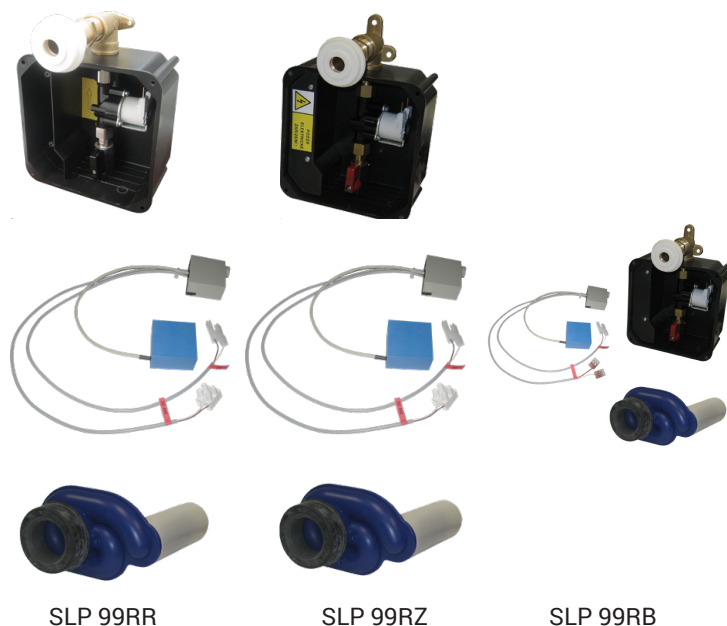

Radarový splachovač pro pisoár CENTURY (Villeroy Boch) 755300 SLP 99

SANELA
we make water cool®

Technický list

SLP 99RR

SLP 99RZ

SLP 99RB

Vlastnosti

- URČENO PRO PISOÁR CENTURY (Villeroy Boch) 755300
- obsahuje Bluetooth ovládání (aplikace Sanela control ke stažení)
- PISOÁR SE MUSÍ ZASÍLAT NA OSAZENÍ (RADAROVÉ ČIDLO JE NALEPENO NA ZADNÍ STRANĚ PISOÁRU)
- při instalaci je nutné zaslepit otvor pro napouštění silikonovou zátkou (viz. montážní návod)
- SLP 99RR - 24 V DC, součástí výrobku je montážní box s výtokovou armaturou, je nutno ho vestavět do stěny v prostoru za pisoárem
- SLP 99RZ - 230 V AC, včetně napájecího zdroje
- SLP 99RB - 6 V, včetně pouzdra se 4 ks napájecích baterií
- úsporné splachování jedním litrem vody
- celý splachovací systém je umístěn za pisoárem
- reaguje pouze na použití pisoáru (vyhodnocuje změny, ke kterým dochází uvnitř pisoáru při průtoku kapaliny)
- doba splachování je nastavitelná od 0,5 do 15,5 sekundy
- nastavení parametrů a komunikace s elektronikou pomocí aplikace Sanela control (Bluetooth) nebo dálkového ovladače SLD 04 bez nutnosti demontáže pisoáru (akustická indikace nastavování)
- samočinné spláchnutí po 6 hodinách od posledního sepnutí ventilu
- možnost regulace průtoku vody kulovým ventilem
- po spláchnutí provede splachovač krátké doplnění vody do sifonu