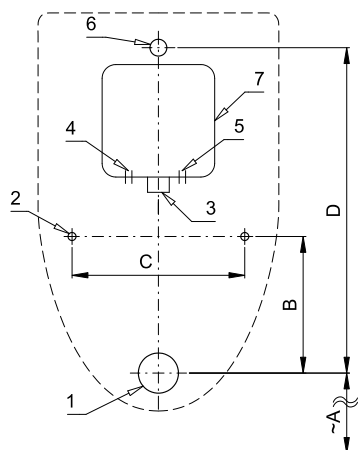

## Vlastnosti

- URČENO PRO PISOÁR FIZZ (Duravit) 082335, 082336
- obsahuje Bluetooth ovládání (aplikace Sanela control ke stažení)
- PISOÁR SE MUSÍ ZASÍLAT NA OSAZENÍ (RADAROVÉ ČIDLO JE NALEPENO NA ZADNÍ STRANĚ PISOÁRU)
- SLP 99RR - 24 V DC, součástí výrobku je montážní box s výtokovou armaturou, je nutno ho vestavět do stěny v prostoru za pisoárem
- SLP 99RZ - 230 V AC, včetně napájecího zdroje
- úsporné splachování jedním litrem vody
- celý splachovací systém je umístěn za pisoárem
- reaguje pouze na použití pisoáru (vyhodnocuje změny, ke kterým dochází uvnitř pisoáru při průtoku kapaliny)
- doba splachování je nastavitelná od 0,5 do 15,5 sekundy
- nastavení parametrů a komunikace s elektronikou pomocí aplikace Sanela control (Bluetooth) nebo dálkového ovladače SLD 04 bez nutnosti demontáže pisoáru (akustická indikace nastavování)
- samočinné spláchnutí po 6 hodinách od posledního sepnutí ventilu
- možnost regulace průtoku vody kulovým ventilem

## Stavební připravenost

- 1 - odpadní potrubí Ø 50 mm
- 2 - 2 x otvory pro úchyty
- 3 - přívod vody G 3/4"
- 4 - napájecí kabel 230 V AC (SLP 99RZ)
- 5 - napájecí kabel 24 V DC (SLP 99RR)
- 6 - výtoková armatura s těsněním
- 7 - montážní krabice se šroubením a ventilem

## Technická specifikace

<b>Rozměr montážního boxu</b>	140 x 140 x 75 mm
<b>Napájecí napětí</b>	
▪ SLP 99RR	24 V DC
▪ SLP 99RZ	230 V AC/50 Hz
<b>Příkon</b>	
▪ při napájení 24 V DC	8 W
<b>Doporučený pracovní tlak</b>	0,1 - 0,6 MPa
<b>Průtok</b>	18 l/min (inf. údaj)
<b>Vstup vody</b>	vnější závit G 3/4"
<b>Výstup vody</b>	výtoková armatura s těsněním