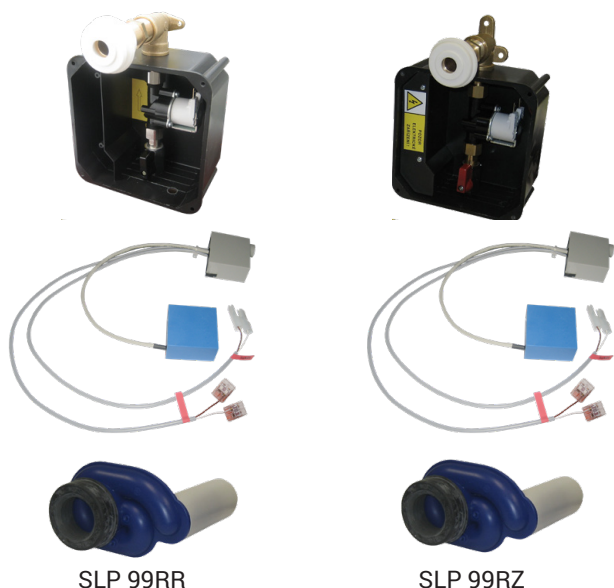

## Technický list

SLP 99RR

SLP 99RZ

## Vlastnosti

- URČENO PRO PISOÁR FIZZ (Duravit) 082335, 082336
- obsahuje Bluetooth ovládání (aplikace Sanela control ke stažení)
- PISOÁR SE MUSÍ ZASÍLAT NA OSAZENÍ (RADAROVÉ ČIDLO JE NALEPENO NA ZADNÍ STRANĚ PISOÁRU)
- SLP 99RR - 24 V DC, součástí výrobku je montážní box s výtokovou armaturou, je nutno ho vestavět do stěny v prostoru za pisoárem
- SLP 99RZ - 230 V AC, včetně napájecího zdroje
- úsporné splachování jedním litrem vody
- celý splachovací systém je umístěn za pisoárem
- reaguje pouze na použití pisoáru (vyhodnocuje změny, ke kterým dochází uvnitř pisoáru při průtoku kapaliny)
- doba splachování je nastavitelná od 0,5 do 15,5 sekundy
- nastavení parametrů a komunikace s elektronikou pomocí aplikace Sanela control (Bluetooth) nebo dálkového ovladače SLD 04 bez nutnosti demontáže pisoáru (akustická indikace nastavování)
- samočinné spláchnutí po 6 hodinách od posledního sepnutí ventilu
- možnost regulace průtoku vody kulovým ventilem

## Stavební připravenost

- 1 - odpadní potrubí Ø 50 mm
- 2 - 2 x otvory pro úchyty
- 3 - přívod vody G 3/4"
- 4 - napájecí kabel 230 V AC (SLP 99RZ)
- 5 - napájecí kabel 24 V DC (SLP 99RR)
- 6 - výtoková armatura s těsněním
- 7 - montážní krabice se šroubením a ventilem

## Technická specifikace

<b>Rozměr montážního boxu</b>	140 x 140 x 75 mm
<b>Napájecí napětí</b>	
▪ SLP 99RR	24 V DC
▪ SLP 99RZ	230 V AC/50 Hz
<b>Příkon</b>	
▪ při napájení 24 V DC	8 W
<b>Doporučený pracovní tlak</b>	0,1 - 0,6 MPa
<b>Průtok</b>	18 l/min (inf. údaj)
<b>Vstup vody</b>	vnější závit G 3/4"
<b>Výstup vody</b>	výtoková armatura s těsněním