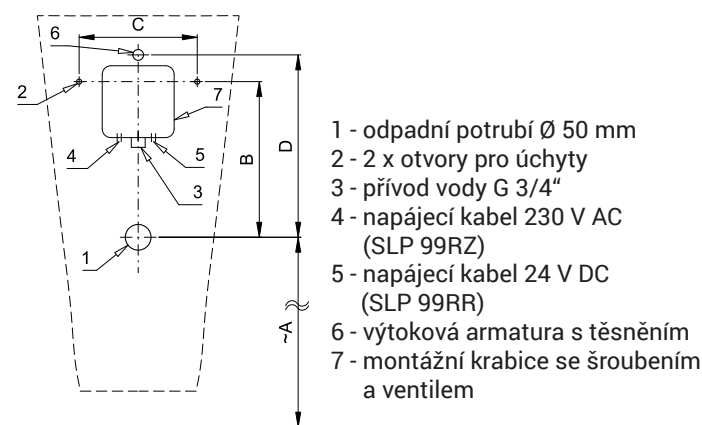

Stavební připravenost

Rozměry (mm)	A	B	C	D
SLP 99 - CRYSTAL	520	300	230	355

* pro výšku přední hrany pisoáru 650 mm nad zemí

Technická specifikace

Rozměr montážního boxu	140 x 140 x 75 mm
Napájecí napětí	
▪ SLP 99RR	24 V DC
▪ SLP 99RZ	230 V AC/50 Hz
Příkon	
▪ při napájení 24 V DC	8 W
Doporučený pracovní tlak	0,1 - 0,6 MPa
Průtok	18 l/min (inf. údaj)
Vstup vody	vnější závit G 3/4"
Výstup vody	výtoková armatura s těsněním

Ilustrační foto: