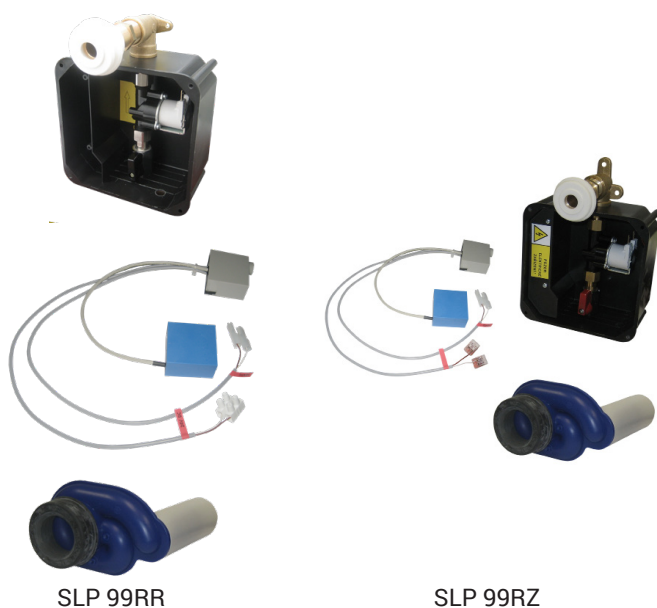

Technický list

SLP 99RR

SLP 99RZ

Vlastnosti

- URČENO PRO PISOÁR CRYSTAL (Olympia) RK25
- obsahuje Bluetooth ovládání (aplikace Sanela control ke stažení)
- PISOÁR SE MUSÍ ZASÍLAT NA OSAZENÍ (RADAROVÉ ČIDLO JE NALEPENO NA ZADNÍ STRANĚ PISOÁRU)
- SLP 99RR - 24 V DC, součástí výrobku je montážní box s výtokovou armaturou, je nutno ho vestavět do stěny v prostoru za pisoárem
- SLP 99RZ - 230 V AC, včetně napájecího zdroje
- úsporné splachování jedním litrem vody
- celý splachovací systém je umístěn za pisoárem
- reaguje pouze na použití pisoáru (vyhodnocuje změny, ke kterým dochází uvnitř pisoáru při průtoku kapaliny)
- doba splachování je nastavitelná od 0,5 do 15,5 sekundy
- nastavení parametrů a komunikace s elektronikou pomocí aplikace Sanela control (Bluetooth) nebo dálkového ovladače SLD 04 bez nutnosti demontáže pisoáru (akustická indikace nastavování)
- samočinné spláchnutí po 6 hodinách od posledního sepnutí ventilu
- možnost regulace průtoku vody kulovým ventilem
- po spláchnutí provede splachovač krátké doplnění vody do sifonu